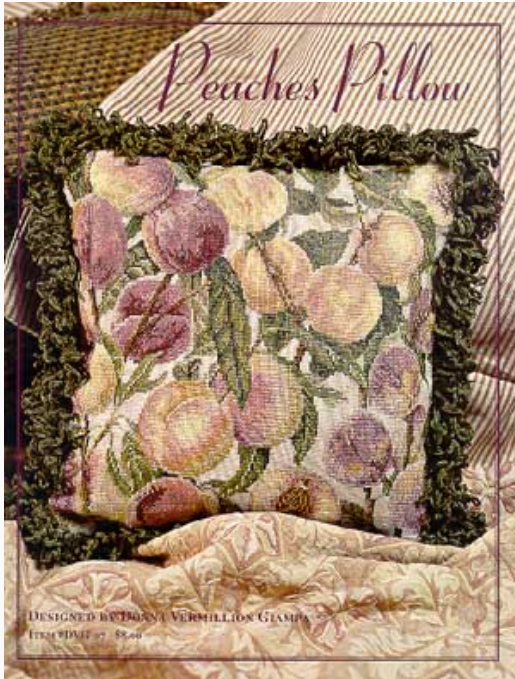

Schemi Punto Croce

Mediterranean Vista

da: Just CrossStitch

Modello: SCHHOF04-2538

Mediterranean Vista

Prezzo: € 8.52 (incl. IVA)

Schemi Punto Croce

Peaches Pillow

da: Just CrossStitch

Modello: SCHHOF04-1840

Peaches Pillow. Dimensioni in punto: 168x168

Prezzo: € 8.52 (incl. IVA)

Lista dei Materiali: nella pagina successiva è presente la lista dei materiali necessari per la realizzazione.