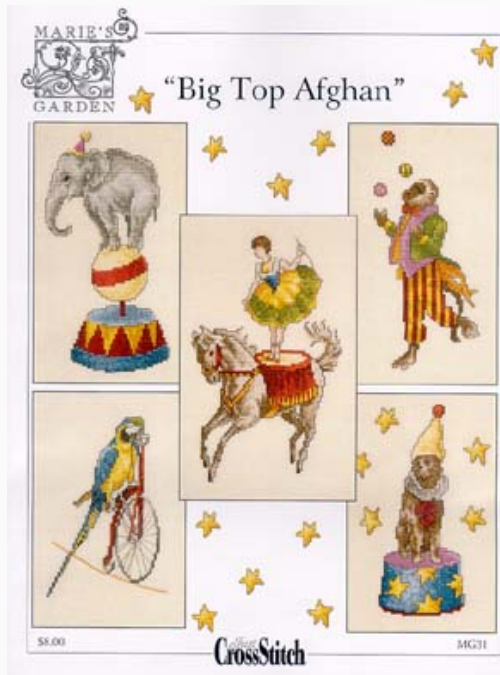

Schemi Punto Croce

Amazon Parrot

da: Just CrossStitch

Modello: SCHHOF03-2547

Amazon Parrot

Prezzo: € 8.52 (incl. IVA)

Schemi Punto Croce

Baa Baa Black Sheep

da: Just CrossStitch

Modello: SCHHOF02-2970

Baa Baa Black Sheep

Prezzo: € 4.26 (incl. IVA)

Schemi Punto Croce

Baby Albums

da: Just CrossStitch

Modello: SCHHOF04-1075

Baby Albums

Prezzo: € 7.46 (incl. IVA)

Schemi Punto Croce

Big Top Afghan

da: Just CrossStitch

Modello: SCHHOF04-2085

Big Top Afghan

Prezzo: € 8.52 (incl. IVA)