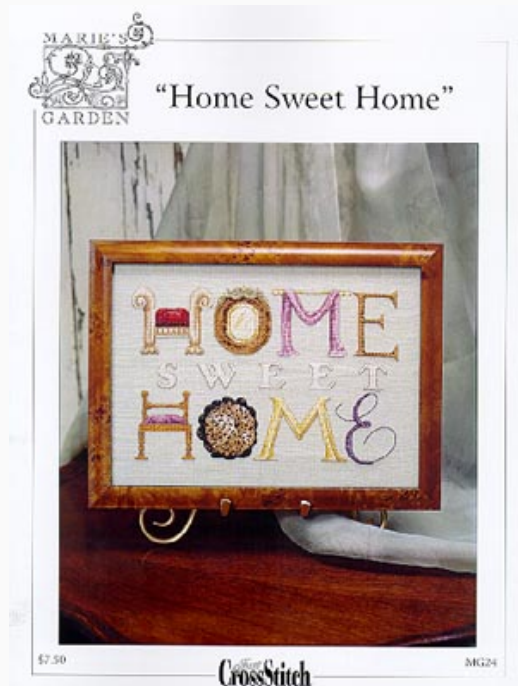

Schemi Punto Croce

Home Sweet Home

da: Just CrossStitch

Modello: SCHHOF03-2610

Home Sweet Home

Prezzo: € 7.99 (incl. IVA)

Lista dei Materiali: nella pagina successiva è presente la lista dei materiali necessari per la realizzazione.