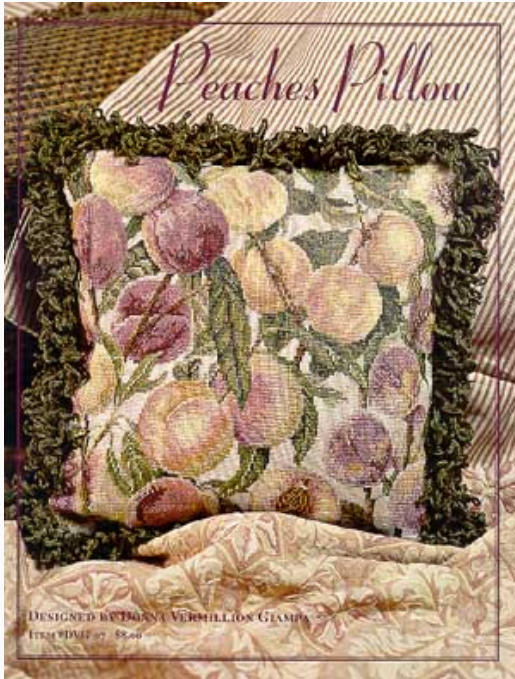

Schemi Punto Croce

Mediterranean Vista

da: Just CrossStitch

Modello: SCHHOF04-2538

Mediterranean Vista

Prezzo: € 8.48 (incl. IVA)

Schemi Punto Croce

Peaches Pillow

da: Just CrossStitch

Modello: SCHHOF04-1840

Peaches Pillow. Dimensioni in punto: 168x168

Prezzo: € 8.48 (incl. IVA)

Lista dei Materiali: nella pagina successiva è presente la lista dei materiali necessari per la realizzazione.