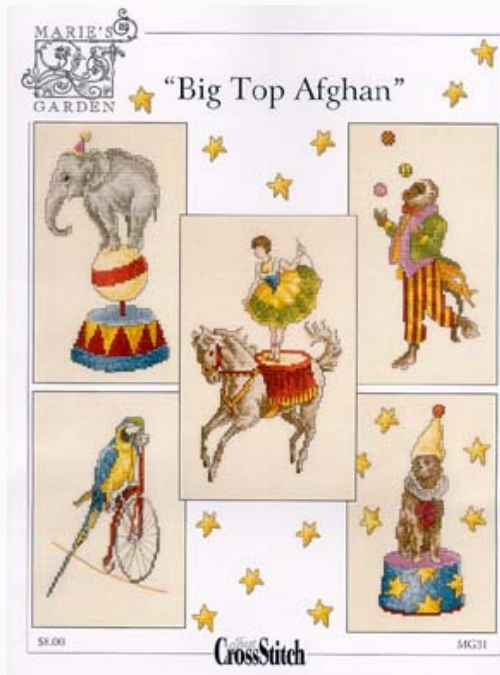

Schemi Punto Croce

Amazon Parrot

da: Just CrossStitch

Modello: SCHHOF03-2547

Amazon Parrot

Prezzo: € 8.48 (incl. IVA)

Schemi Punto Croce

Baa Baa Black Sheep

da: Just CrossStitch

Modello: SCHHOF02-2970

Baa Baa Black Sheep

Prezzo: € 4.24 (incl. IVA)

Schemi Punto Croce

Baby Albums

da: Just CrossStitch

Modello: SCHHOF04-1075

Baby Albums

Prezzo: € 7.42 (incl. IVA)

Schemi Punto Croce

Big Top Afghan

da: Just CrossStitch

Modello: SCHHOF04-2085

Big Top Afghan

Prezzo: € 8.48 (incl. IVA)