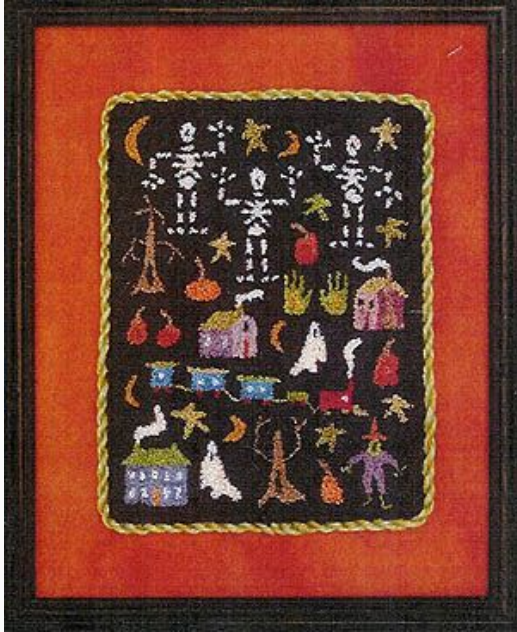

Schemi Punto Croce

May

da: Prairie Moon

Modello: SCHHOF04-2144

May

Prezzo: € 4.35 (incl. IVA)

Schemi Punto Croce

Ghoul Train (Punchneedle)

da: Prairie Moon

Modello: SCHHOF06-2100

Ghoul Train (Punchneedle)

Prezzo: € 5.80 (incl. IVA)

Schemi Punto Croce

Friends with banner

da: Prairie Moon

Modello: SCHPRAIRE-FRIENDS