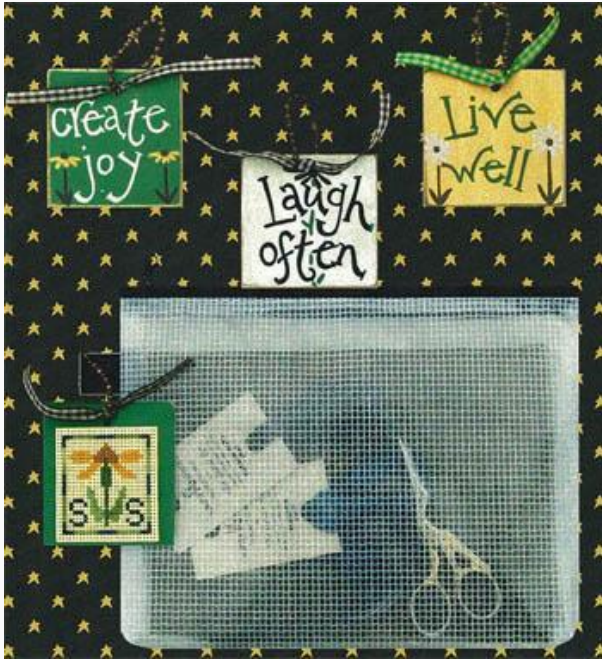

Schemi Punto Croce

Chicky Funkens

da: Prairie Moon

Modello: SCHHOF09-1149

Chicky Funkens

Prezzo: € 12.41 (incl. IVA)

Schemi Punto Croce

Spring Bag Tags

da: Prairie Moon

Modello: SCHHOF10-1166

Spring Bag Tags

Prezzo: € 16.55 (incl. IVA)

Schemi Punto Croce

Coat Of Arms

da: Prairie Moon

Modello: SCHHOF11-1490