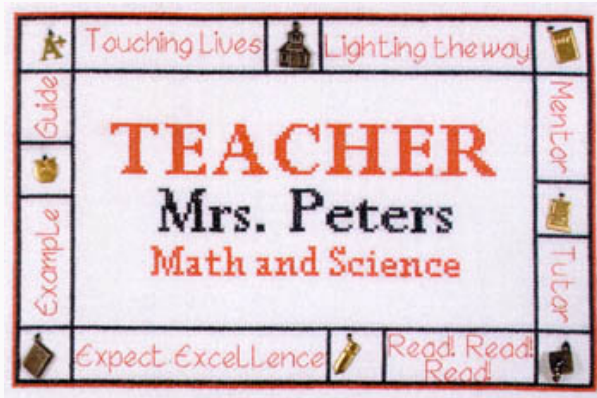

da: Deb Bee's Designs

Modello: SCHHOF08-2009

Center Of Attention Birth Announcement

Prezzo: € 4.14 (incl. IVA)

Schemi Punto Croce

Charmed Teacher

da: Deb Bee's Designs

Modello: SCHHOF08-2007

Charmed Teacher

Prezzo: € 8.28 (incl. IVA)

Schemi Punto Croce

Fun & Funky Easter Egg

da: Deb Bee's Designs

Modello: SCHHOF12-1395

Fun & Funky Easter Egg

Prezzo: € 12.41 (incl. IVA)