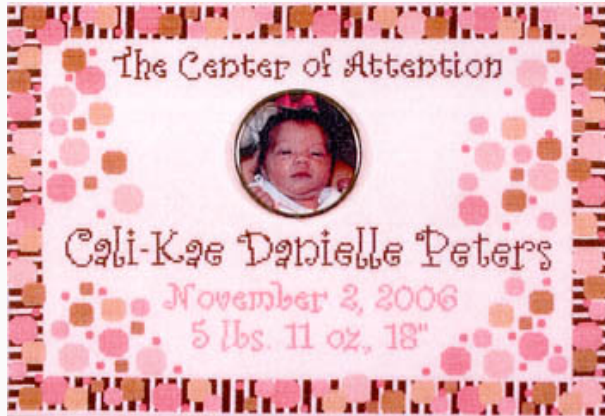

Schemi Punto Croce

Holiday Highlights Easter (w/charm)

da: Deb Bee's Designs

Modello: SCHHOF06-1548

Holiday Highlights Easter (w/charm)

Prezzo: € 5.07 (incl. IVA)

Schemi Punto Croce

Center Of Attention Birth Announcement

da: Deb Bee's Designs

Modello: SCHHOF08-2009

Center Of Attention Birth Announcement

Prezzo: € 4.14 (incl. IVA)

Schemi Punto Croce

Charmed Teacher

da: Deb Bee's Designs

Modello: SCHHOF08-2007

Charmed Teacher

Prezzo: € 8.28 (incl. IVA)

Schemi Punto Croce

Fun & Funky Easter Egg

da: Deb Bee's Designs

Modello: SCHHOF12-1395

Fun & Funky Easter Egg

Prezzo: € 12.41 (incl. IVA)