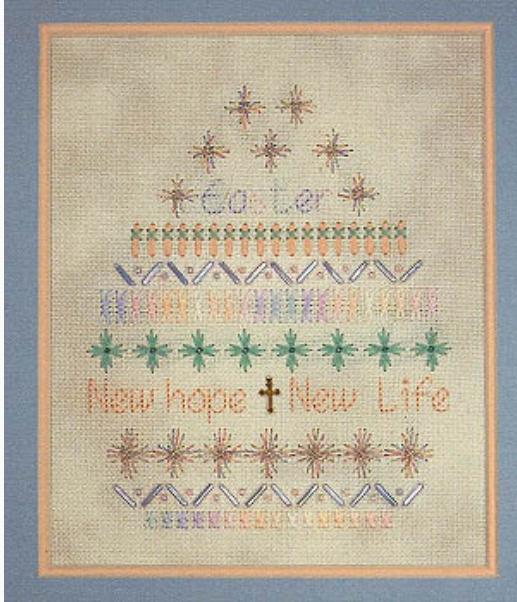

Schemi Punto Croce

Holiday Highlights Easter (w/charm)

da: Deb Bee's Designs

Modello: SCHHOF06-1548

Holiday Highlights Easter (w/charm)

Prezzo: € 5.07 (incl. IVA)

Schemi Punto Croce

Center Of Attention Birth Announcement

da: Deb Bee's Designs

Modello: SCHHOF08-2009

Center Of Attention Birth Announcement

Prezzo: € 4.14 (incl. IVA)

Schemi Punto Croce

Charmed Teacher

da: Deb Bee's Designs

Modello: SCHHOF08-2007

Charmed Teacher

Prezzo: € 8.28 (incl. IVA)

Schemi Punto Croce

Fun & Funky Easter Egg

da: Deb Bee's Designs

Modello: SCHHOF12-1395

Fun & Funky Easter Egg

Prezzo: € 12.41 (incl. IVA)