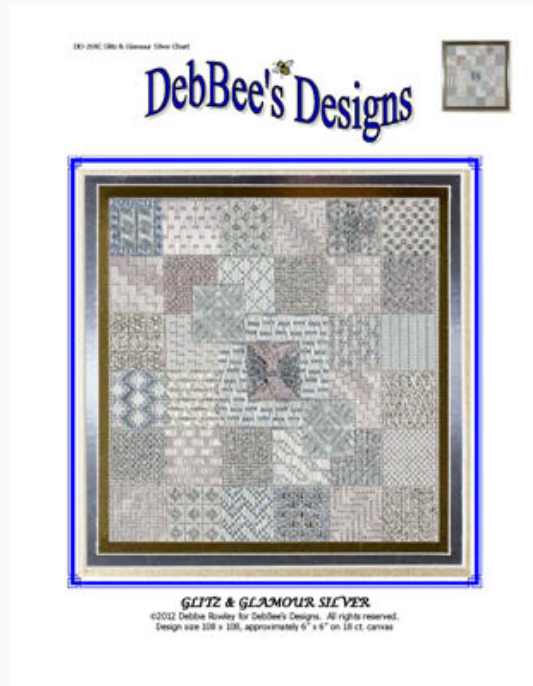

da: Deb Bee's Designs

Modello: SCHHOF14-1371

Easter Parade

Prezzo: € 18.62 (incl. IVA)

Schemi Punto Croce

Falling Leaves

da: Deb Bee's Designs

Modello: SCHHOF14-2347

Falling Leaves

Prezzo: € 16.55 (incl. IVA)

Schemi Punto Croce

Glitz & Glamour Silver

da: Deb Bee's Designs

Modello: SCHHOF15-1332

Glitz & Glamour Silver
Needlepoint (Counted)

Prezzo: € 16.55 (incl. IVA)