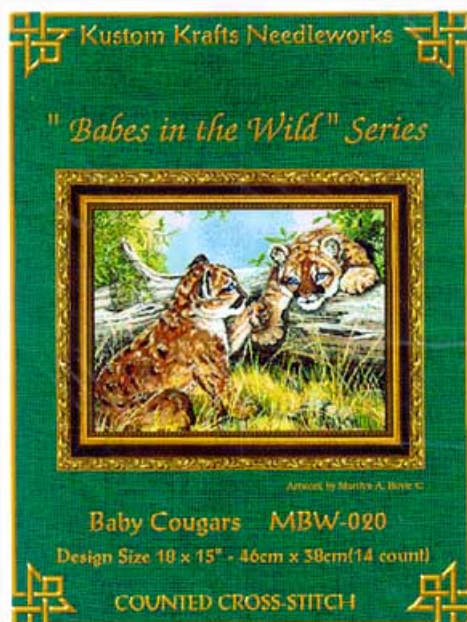

Schemi Punto Croce

Baby Cougars

da: Kustom Krafts

Modello: SCHHOF01-1589

Baby Cougars

Prezzo: € 18.72 (incl. IVA)

Schemi Punto Croce

Call Of The Unicorn