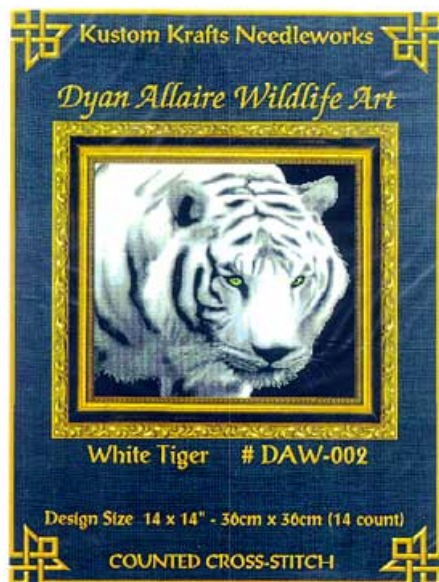

Schemi Punto Croce

White Tiger

da: Kustom Krafts

Modello: SCHHOF00-2055

White Tiger

Prezzo: € 18.72 (incl. IVA)