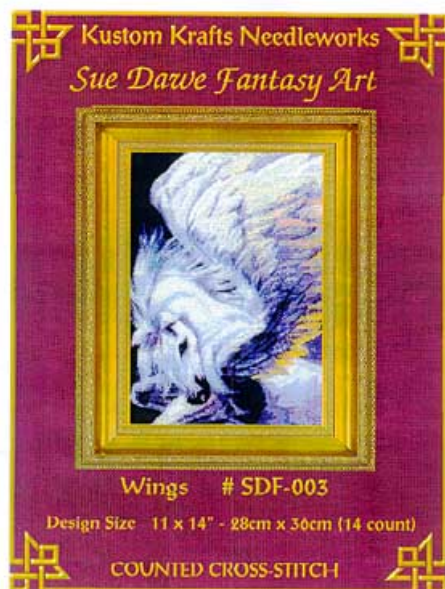

White Tiger

da: Kustom Krafts

Modello: SCHHOF00-2055

White Tiger

Prezzo: € 18.72 (incl. IVA)

Schemi Punto Croce

Wings

da: Kustom Krafts