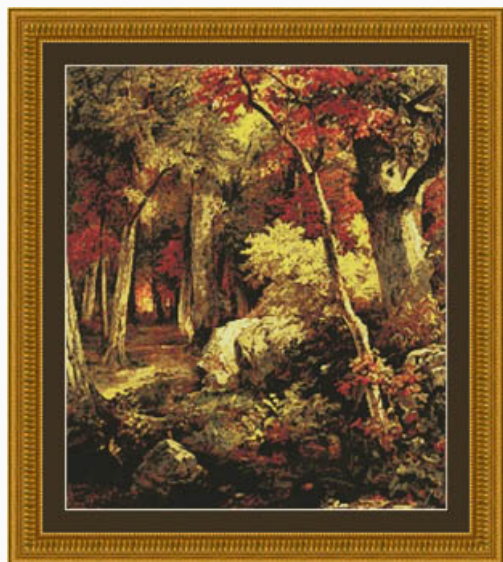

Schemi Punto Croce

Gondolas In Venice

da: Kustom Krafts

Modello: SCHHOF12-2999

Gondolas In Venice

Prezzo: € 18.72 (incl. IVA)

Schemi Punto Croce

Lotus Garden

da: Kustom Krafts

Modello: SCHHOF12-3000

Lotus Garden

Prezzo: € 18.72 (incl. IVA)

Schemi Punto Croce

Blossoming Cornflowers

da: Kustom Krafts

Modello: SCHHOF13-1145

Blossoming Cornflowers

Prezzo: € 18.72 (incl. IVA)

Schemi Punto Croce

October

da: Kustom Krafts

Modello: SCHHOF13-1143

October

Prezzo: € 18.72 (incl. IVA)