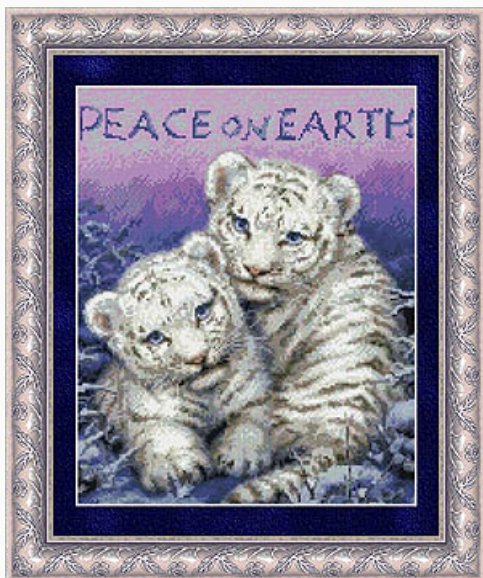

Schemi Punto Croce

Peace On Earth

da: Kustom Krafts

Modello: SCHHOF06-3040

Peace On Earth

Prezzo: € 18.72 (incl. IVA)