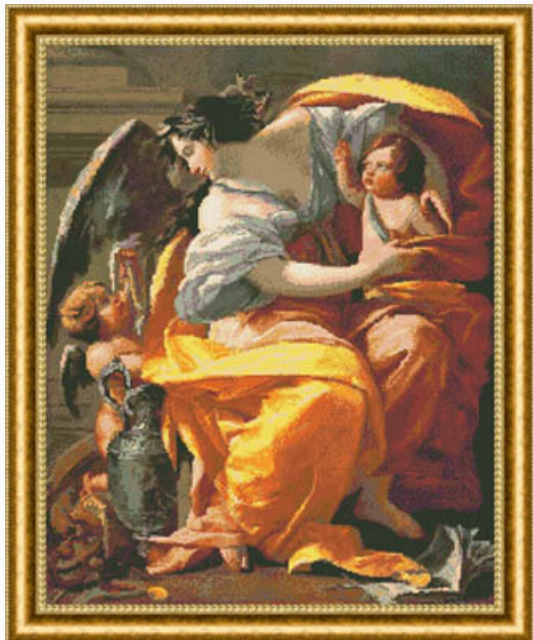

Schemi Punto Croce

Perched Pretty

da: Kustom Krafts

Modello: SCHHOF09-2389

Perched Pretty

Prezzo: € 18.72 (incl. IVA)

Schemi Punto Croce

Yellow Peony Fairy

da: Kustom Krafts

Modello: SCHHOF09-2392

Yellow Peony Fairy

Prezzo: € 18.72 (incl. IVA)

Schemi Punto Croce

Allegory Of Wealth

da: Kustom Krafts

Modello: SCHHOF09-2676