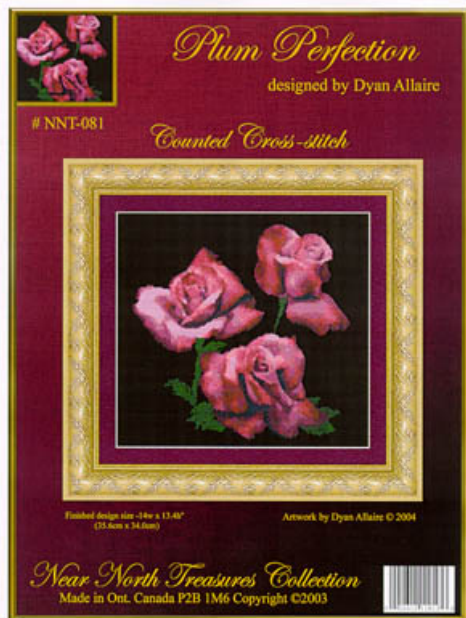

Ghiaccio

Schemi Punto Croce

Plum Perfection

da: Kustom Krafts

Modello: SCHHOF04-2305

Plum Perfection

Prezzo: € 18.72 (incl. IVA)

Schemi Punto Croce