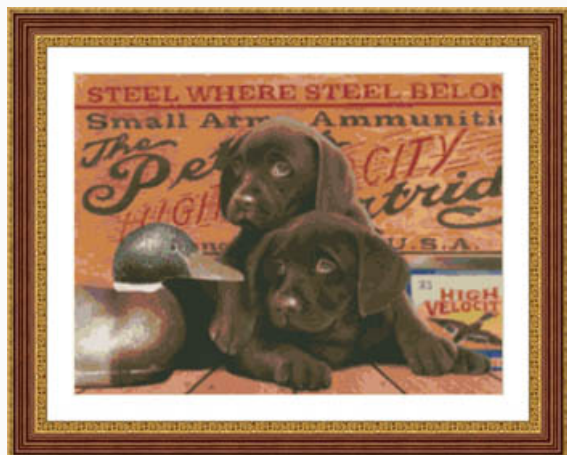

da: Kustom Krafts

Modello: SCHHOF16-1342

Bouquet Of Blue

Prezzo: € 18.72 (incl. IVA)

Schemi Punto Croce

Hunting Puppies

da: Kustom Krafts

Modello: SCHHOF16-1330

Hunting Puppies

Prezzo: € 18.72 (incl. IVA)

Schemi Punto Croce

In The Pink

da: Kustom Krafts

Modello: SCHHOF16-1339

In The Pink

Prezzo: € 18.72 (incl. IVA)