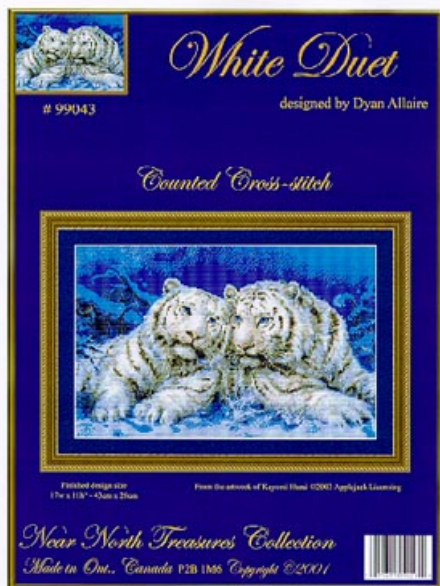

Schemi Punto Croce

White Duet

da: Kustom Krafts

Modello: SCHHOF03-2681

White Duet

Prezzo: € 18.72 (incl. IVA)