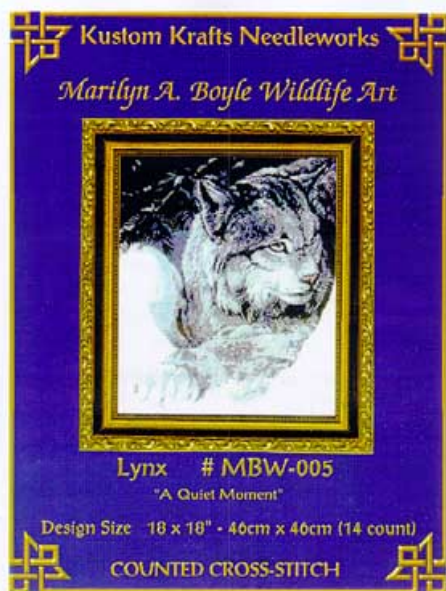

Schemi Punto Croce

Lynx

da: Kustom Krafts

Modello: SCHHOF00-1806

Lynx

Prezzo: € 18.72 (incl. IVA)