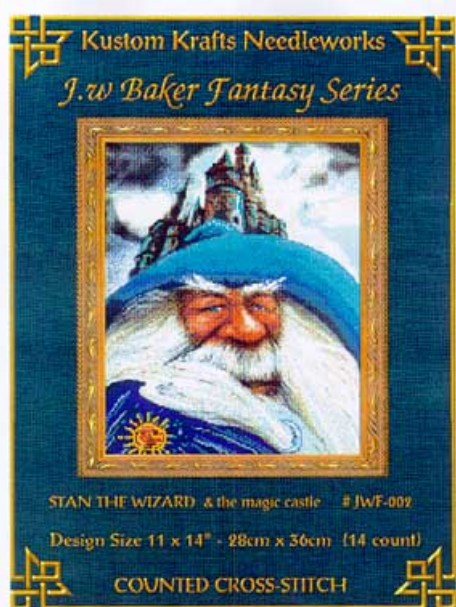

Red Dragon

da: Kustom Krafts

Modello: SCHHOF05-2379

Red Dragon

Prezzo: € 18.72 (incl. IVA)

Schemi Punto Croce

Stan The Wizard-Magic Castle

da: Kustom Krafts