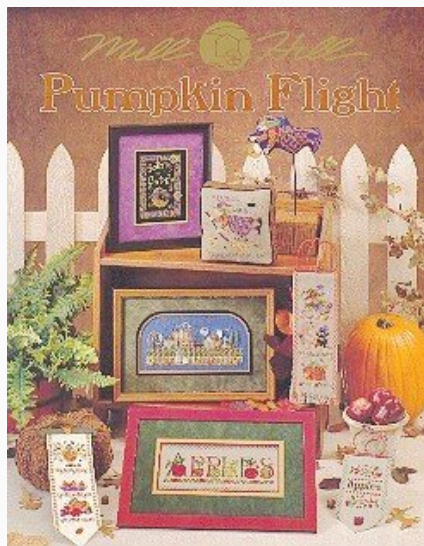

Punti: 98 x 118.

Prezzo: € 13.14 (incl. IVA)

Lista dei Materiali: nella pagina successiva è presente la lista dei materiali necessari per la realizzazione.

LISTA MATERIALI: Debbie Mumm: Oakhill House

	Aida 14 ct. Provence Lavendar		DMC Mouliné 221
	DMC Mouliné 318		DMC Mouliné 347
	DMC Mouliné 414		DMC Mouliné 415
	DMC Mouliné 420		DMC Mouliné 535
	DMC Mouliné 610		DMC Mouliné 816
	DMC Mouliné 833		DMC Mouliné 834
	DMC Mouliné 3024		DMC Mouliné 3042
	DMC Mouliné 3362		DMC Mouliné 3364
	DMC Mouliné 3776		DMC Mouliné 3822
	DMC Mouliné 3823		DMC Mouliné 3863
	DMC Mouliné 3864		00150 Grey Ceylon
	02047 Soft Willow		02075 Grenadine
	03011 Pebble Grey Matte Color		03016 Vanilla Matte Color
	42028 Ginger Gold Luster		42036 Bay Leaf
	12307 Petite Leaves Matte Autumn Topaz		

Schemi Punto Croce

Pumpkin Flight

da: Mill Hill

Modello: LIBWIC-MHP99

Pumpkin Flight

Diversi progetti in questa pubblicazione da Mill Hill, divertenti
zucche protagoniste assolute!

Prezzo: € 8.50 (incl. IVA)