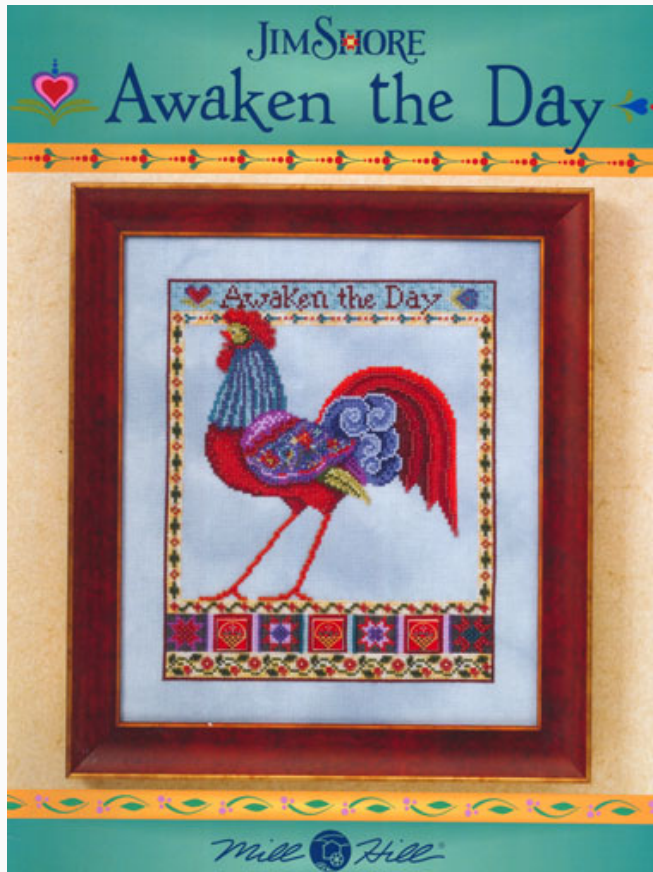

Schemi Punto Croce

Snow Days

da: Mill Hill

Modello: SCHWIC-MHP91

Snow Days

Un libretto di 18 pagine contenente una meravigliosa collezione di schemi di *pupazzi di neve* da realizzarsi usando moulinè o filati metallici e, ovviamente, perline, treasures e bottoni MillHill.

Prezzo: € 14.99 (incl. IVA)

Schemi Punto Croce

Jim Shore: Awaken the Day

da: Mill Hill

Modello: SCHWIC-JSP003

Jim Shore: Awaken the Day

Punti: 111 x 138. Dimensioni: 20.14cm. x 25.04cm. se ricamato su lino 28ct.

Schemi Punto Croce

Debbie Mumm: Oakhill House

da: Mill Hill

Modello: SCHWIC-DMP003

Debbie Mumm: Oakhill House: una casetta rudimentale su una collina con gli scoiattoli che giocano con le foglie appena cadute.