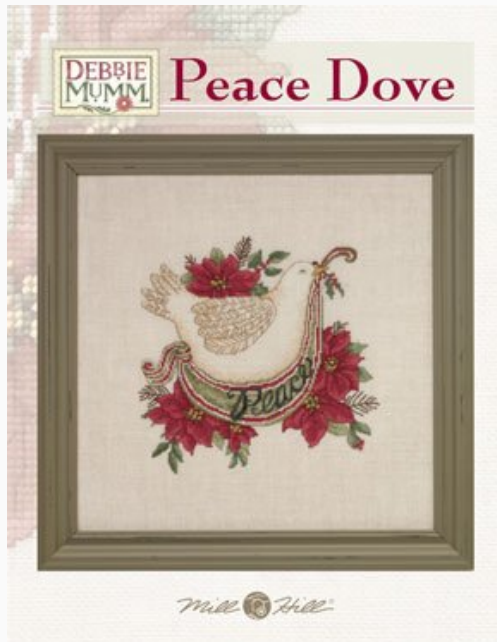

Schemi Punto Croce

Debbie Mumm: Peace Dove

da: Mill Hill

Modello: SCHWIC-DMP005

Debbie Mumm: Peace Dove

Prezzo: € 17.52 (incl. IVA)