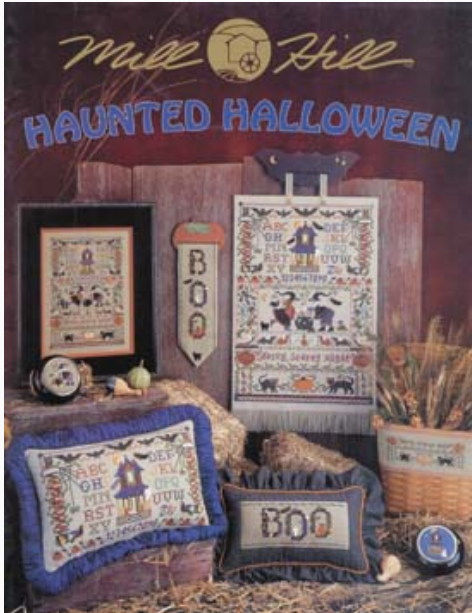

Schemi Punto Croce

Haunted Halloween

da: Mill Hill

Modello: LIBWIC-MHP66

Haunted Halloween

Diversi progetti in questa pubblicazione da Mill Hill tutti a tema Halloween.

Prezzo: € 6.50 (incl. IVA)