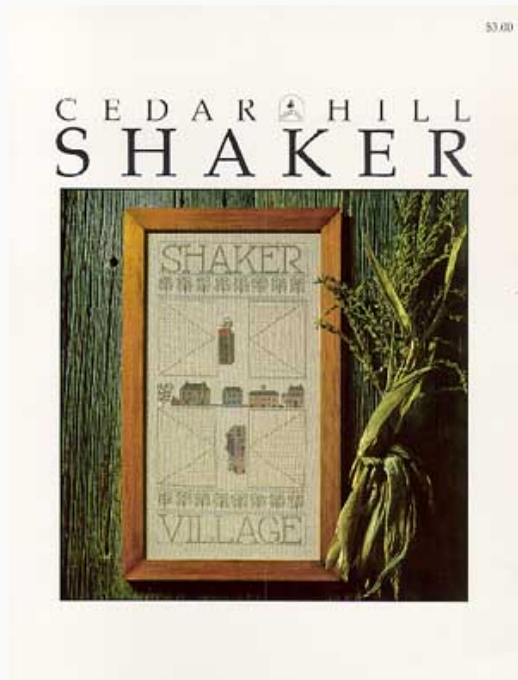

Schemi Punto Croce

Love Never Fails

da: Cedar Hill Designs

Modello: SCHHOF99-1469

Love Never Fails

Prezzo: € 4.30 (incl. IVA)

Schemi Punto Croce

Shaker Village

da: Cedar Hill Designs

Modello: SCHHOF01-1671

Shaker Village

Dimensioni: ca. 26,70cm. x 47cm. se ricamato su Aida 16ct.

Prezzo: € 7.24 (incl. IVA)

Lista dei Materiali: nella pagina successiva è presente la lista dei materiali necessari per la realizzazione.