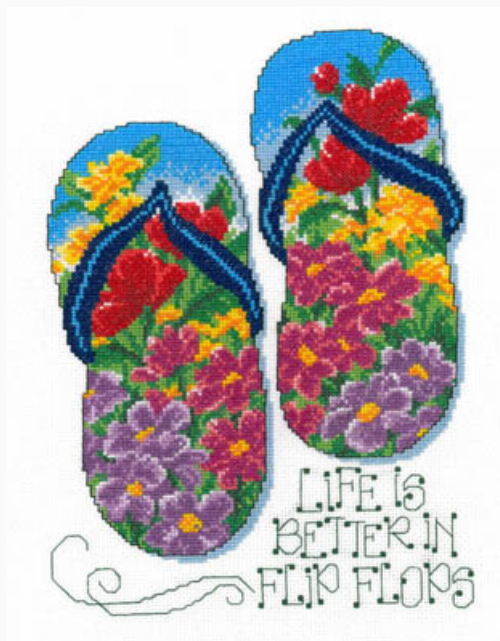

Schemi Punto Croce

Silly Birds Birth Record

da: Imaginating

Modello: SCHHOF15-1190

Silly Birds Birth Record

Prezzo: € 7.49 (incl. IVA)

Schemi Punto Croce

Flip Flop Welcome - life is better

da: Imaginating

Modello: SCHHOF15-1424

Flip Flop Welcome - life is better

Prezzo: € 7.49 (incl. IVA)

Schemi Punto Croce

Let`s Go Fishing

da: Imaginating

Modello: SCHHOF15-1422