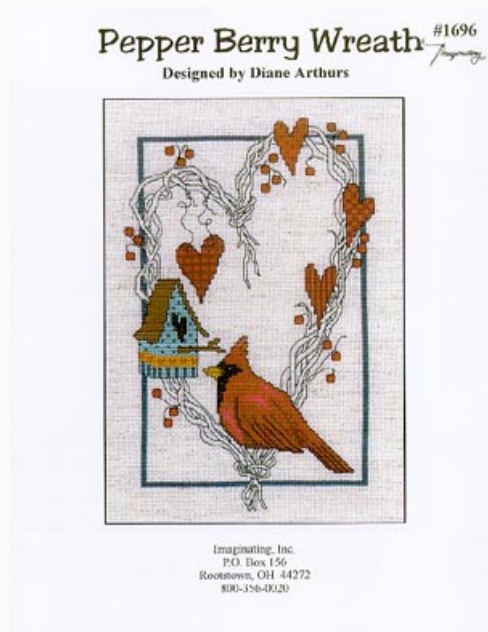

Pepper Berry Wreath

da: Imaginating

Modello: SCHHOF03-1924

Pepper Berry Wreath

Prezzo: € 6.24 (incl. IVA)

Schemi Punto Croce

Seaside Welcome

da: Imaginating