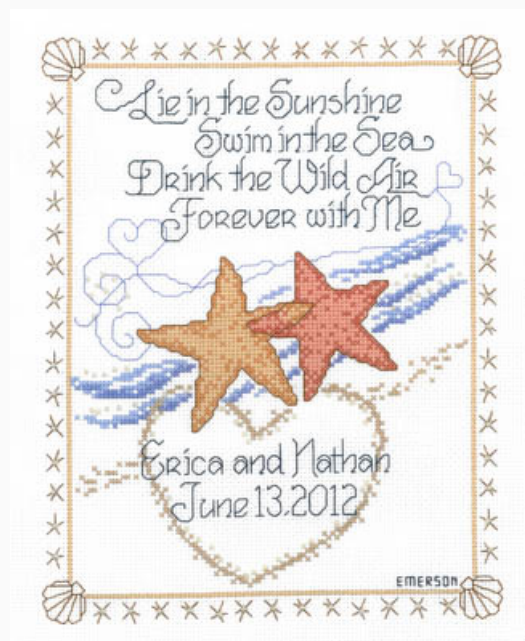

Schemi Punto Croce

Winter Chickadee Basket

da: Imaginating

Modello: SCHHOF11-2496

Winter Chickadee Basket

Prezzo: € 8.73 (incl. IVA)

Schemi Punto Croce

Heaven And Nature

da: Imaginating

Modello: SCHHOF11-2622

Heaven And Nature
Joan Elliott ©

Prezzo: € 7.49 (incl. IVA)

Schemi Punto Croce

Let`s Sew

da: Imaginating

Modello: SCHHOF12-1008

Let`s Sew

Prezzo: € 7.49 (incl. IVA)

Schemi Punto Croce

Starfish Wedding

da: Imaginating

Modello: SCHHOF12-1011

Starfish Wedding

Prezzo: € 7.49 (incl. IVA)