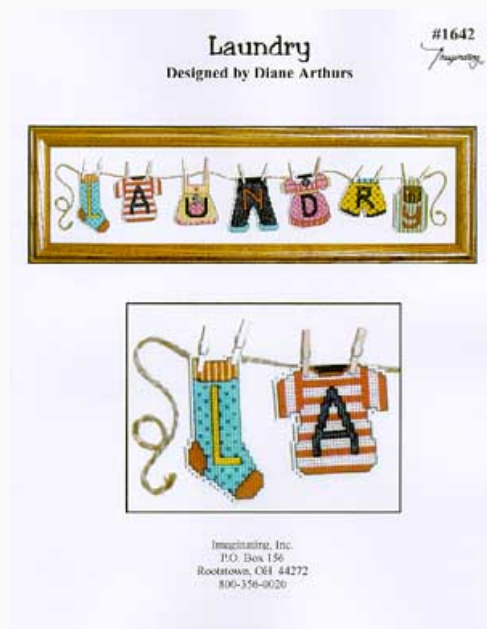

Schemi Punto Croce

Laundry

da: Imaginating

Modello: SCHHOF02-1495

Laundry

Prezzo: € 6.24 (incl. IVA)