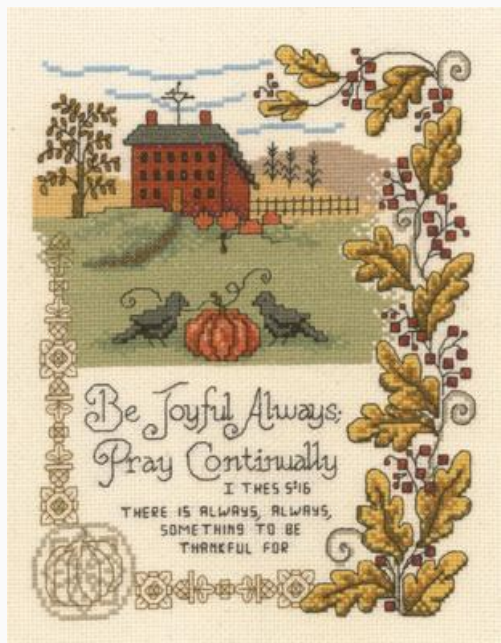

Schemi Punto Croce

Be Joyful Always

da: Imaginating

Modello: SCHHOF09-2027

Be Joyful Always

Prezzo: € 7.49 (incl. IVA)