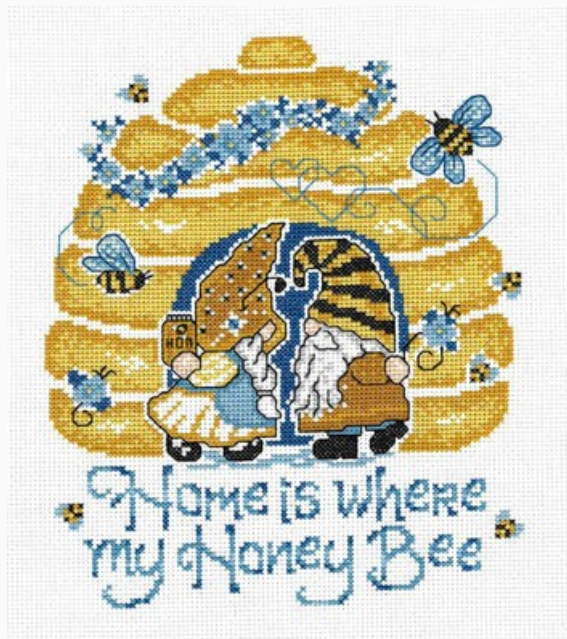

Schemi Punto Croce

My Honey Bee

da: Imaginating

Modello: SCHHOF21-2012

My Honey Bee
Punti: 103w x 127h

Prezzo: € 8.73 (incl. IVA)