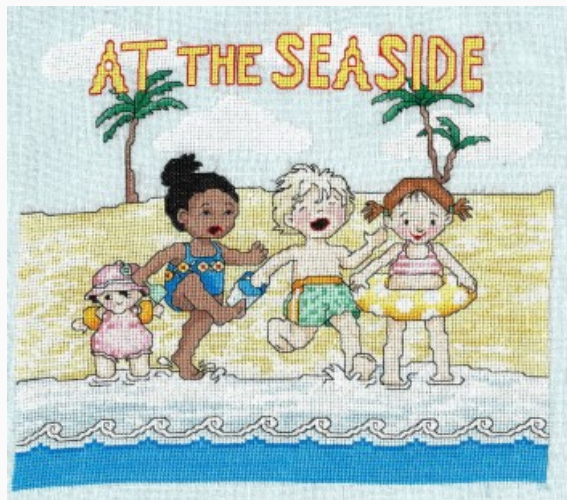

Schemi Punto Croce

Seaside Splash

da: Imaginating

Modello: SCHHOF21-2807

Seaside Splash
Punti: 141w x 123h

Prezzo: € 8.73 (incl. IVA)