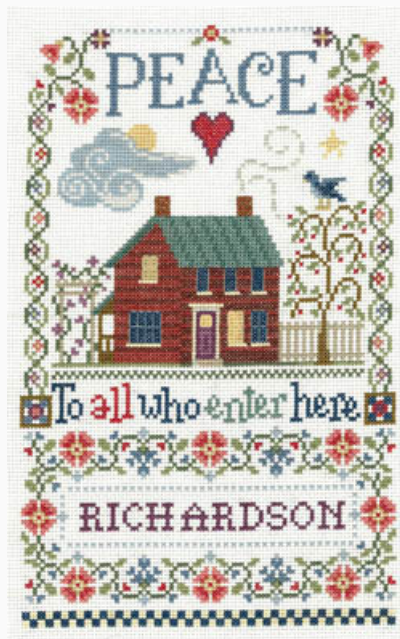

Schemi Punto Croce

Peace To All Sampler

da: Imaginating

Modello: SCHHOF21-1121

Peace To All Sampler
Punti: 98w x 153h

Prezzo: € 8.73 (incl. IVA)