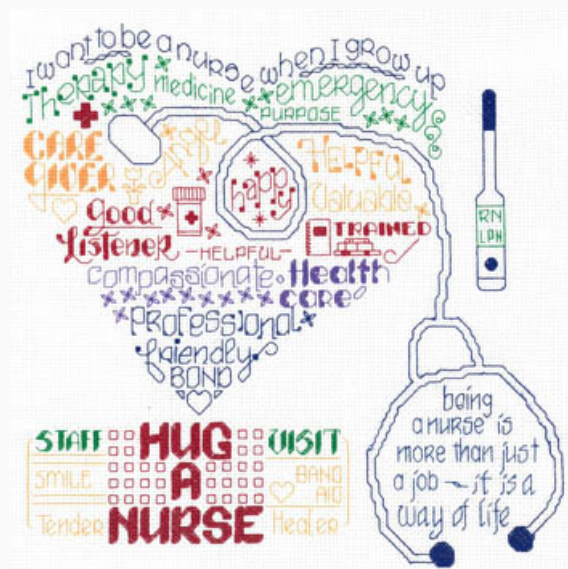

Let's Cheer For The Bus Driver

Punti: 167w x 111h

Prezzo: € 7.49 (incl. IVA)

Schemi Punto Croce

Let's Be Old Friends

da: Imaginating

Modello: SCHHOF18-1410

Let's Be Old Friends

Punti: 124w x 166h

Prezzo: € 7.49 (incl. IVA)

Schemi Punto Croce

Let's Hug A Nurse

da: Imaginating

Modello: SCHHOF18-1411

Let's Hug A Nurse
Punti: 139w x 138h

Prezzo: € 7.49 (incl. IVA)