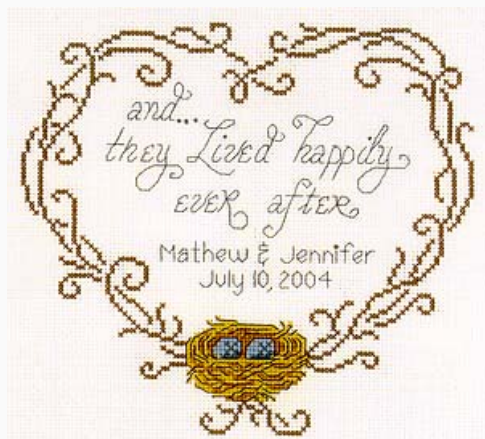

Schemi Punto Croce

Happily Ever After

da: Imaginating

Modello: SCHHOF05-1338

Happily Ever After

Prezzo: € 6.24 (incl. IVA)

Lista dei Materiali: nella pagina successiva è presente la lista dei materiali necessari per la realizzazione.