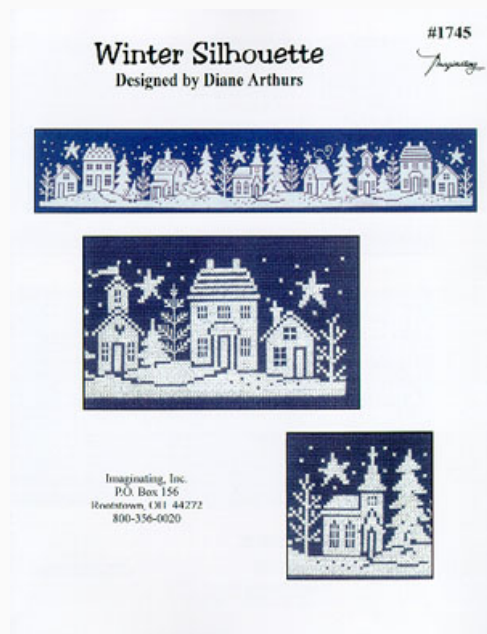

Schemi Punto Croce

Winter Silhouette

da: Imaginating

Modello: SCHHOF03-2752

Winter Silhouette

Punti 42x282

L'autore ha indicato i colori ma non il numero di matassine necessarie.

Prezzo: € 6.24 (incl. IVA)

Lista dei Materiali: nella pagina successiva è presente la lista dei materiali necessari per la realizzazione.