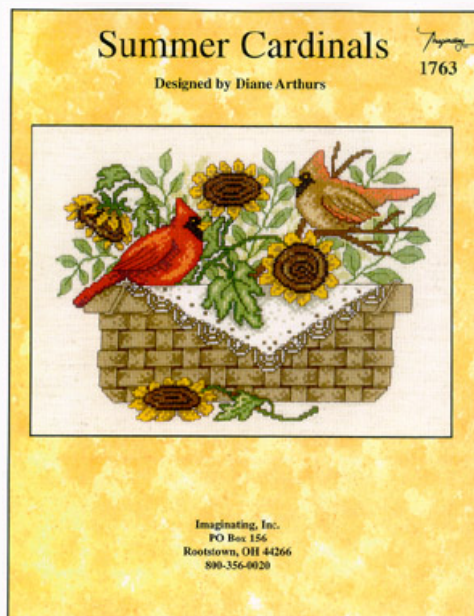

Schemi Punto Croce

Summer Cardinals

da: Imaginating

Modello: SCHHOF04-1616

Summer Cardinals

Prezzo: € 6.24 (incl. IVA)