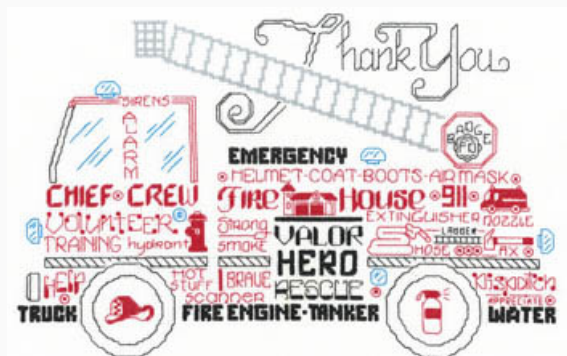

Schemi Punto Croce

Let's Appreciate Firemen

da: Imaginating

Modello: SCHHOF16-2419

Let's Appreciate Firemen
Punti: 113w x 179h

Prezzo: € 7.49 (incl. IVA)