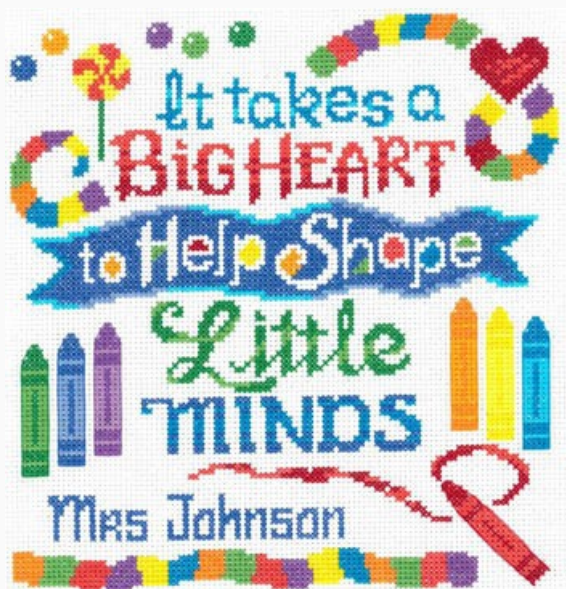

Grandma's Garden

da: Imaginating

Modello: SCHHOF20-1157

Grandma's Garden

Punti: 97w x 97h

Prezzo: € 7.49 (incl. IVA)

Schemi Punto Croce

Teachers Have A Big Heart

da: Imaginating

Modello: SCHHOF20-1158

Teachers Have A Big Heart
Punti: 109w x 115h

Prezzo: € 7.49 (incl. IVA)

Schemi Punto Croce

Key To Happiness

da: Imaginating

Modello: SCHHOF20-1159