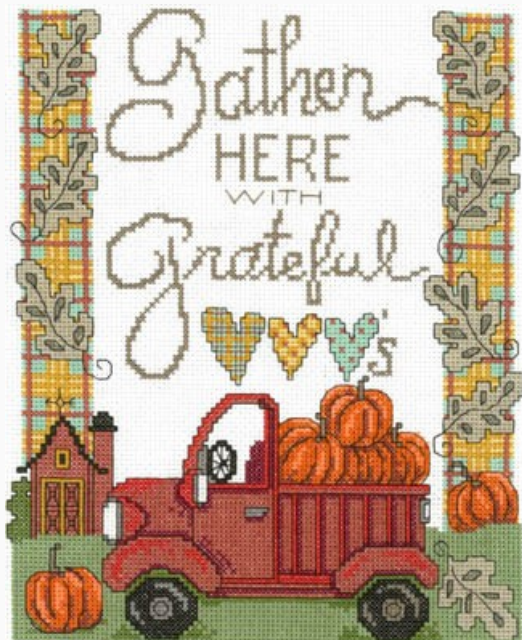

Schemi Punto Croce

Gather With Grateful Hearts

da: Imaginating

Modello: SCHHOF19-2128

Gather With Grateful Hearts
Punti: 111w x 136h

Prezzo: € 7.49 (incl. IVA)