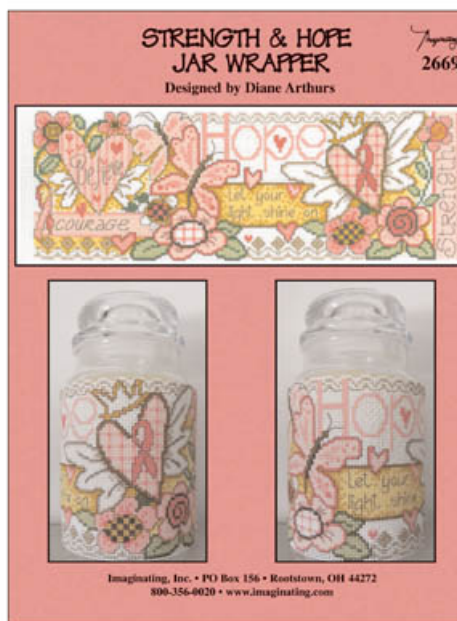

Schemi Punto Croce

Strength And Hope Jar Wrapper

da: Imaginating

Modello: SCHHOF10-1764

Strength And Hope Jar Wrapper

Prezzo: € 7.49 (incl. IVA)