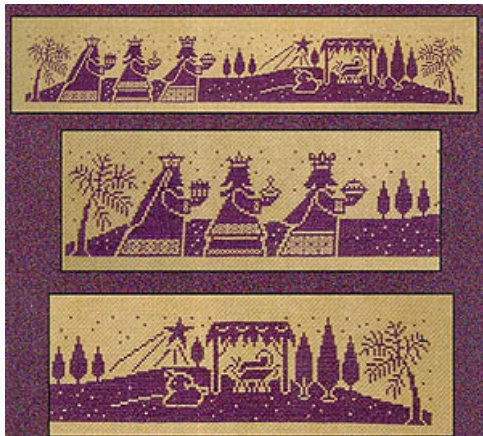

Schemi Punto Croce

Three Kings

da: Imaginating

Modello: SCHHOF06-2870

Three Kings

Prezzo: € 7.49 (incl. IVA)

Lista dei Materiali: nella pagina successiva è presente la lista dei materiali necessari per la realizzazione.