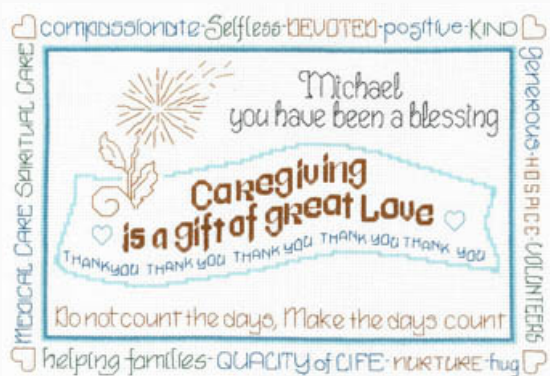

Let's Appreciate Caregivers

da: Imaginating

Modello: SCHHOF20-1153

Let's Appreciate Caregivers
Punti: 168w x 113h

Prezzo: € 7.49 (incl. IVA)

Schemi Punto Croce

Our Happy Place

da: Imaginating