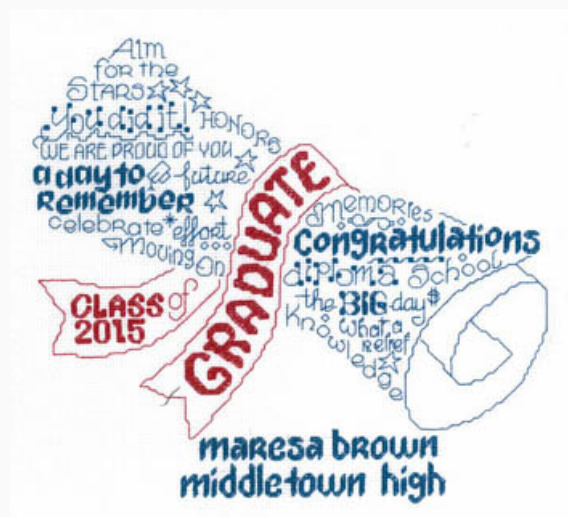

Schemi Punto Croce

Let`s Graduate

da: Imaginating

Modello: SCHHOF15-1189

Let`s Graduate

Prezzo: € 7.49 (incl. IVA)