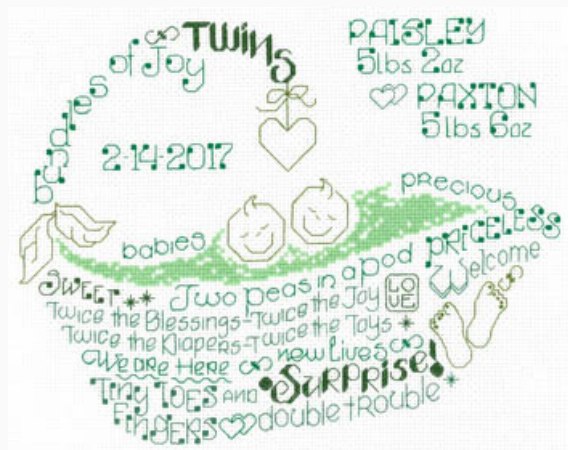

da: Imaginating

Modello: SCHHOF17-1606

Let's Appreciate Police

Punti: 82h x 166w

Prezzo: € 7.49 (incl. IVA)

Schemi Punto Croce

Let's Love Twins

da: Imaginating