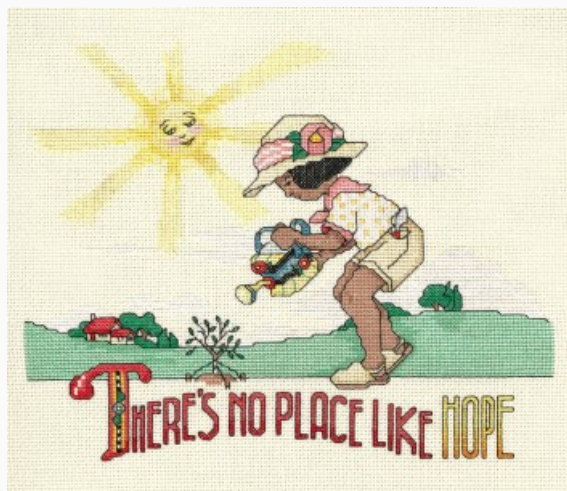

Schemi Punto Croce

No Place Like Hope

da: Imaginating

Modello: SCHHOF21-2806

No Place Like Hope
Punti: 137w x 110h

Prezzo: € 8.73 (incl. IVA)