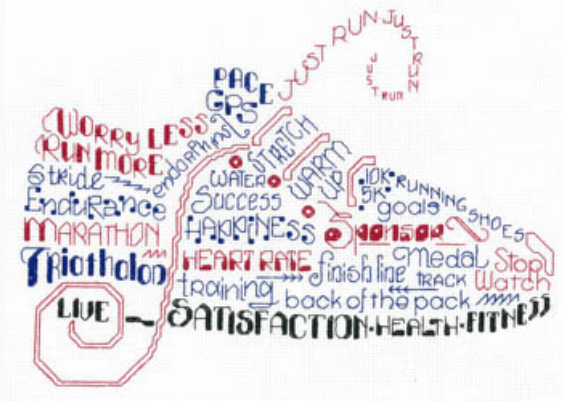

da: Imaginating

Modello: SCHHOF16-2091

Let`s Have Fun At Grandma`s

Prezzo: € 8.73 (incl. IVA)

Schemi Punto Croce

Let`s Run

da: Imaginating

Modello: SCHHOF16-2092