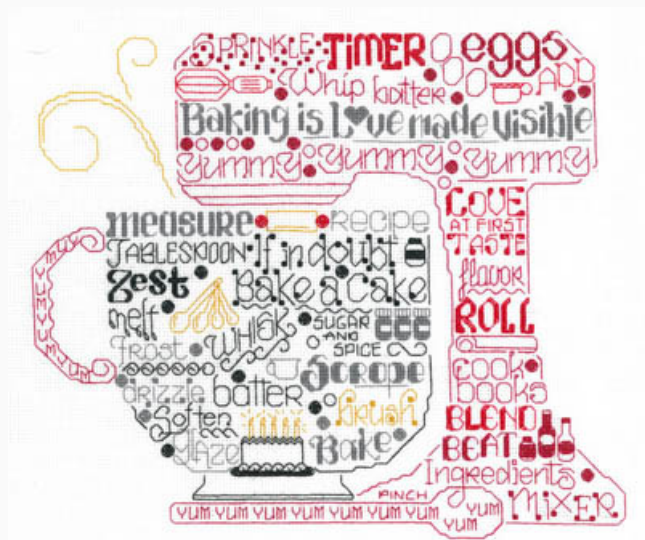

Schemi Punto Croce

Let`s Bake

da: Imaginating

Modello: SCHHOF15-1901

Let`s Bake

Prezzo: € 7.49 (incl. IVA)