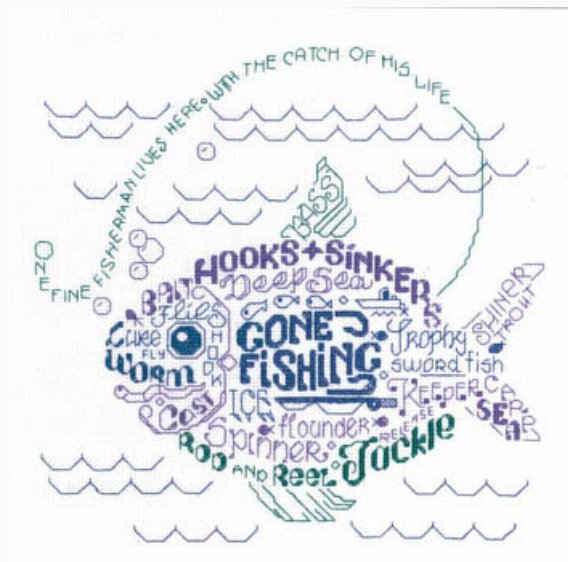

Schemi Punto Croce

Silly Birds Birth Record

da: Imaginating

Modello: SCHHOF15-1190

Silly Birds Birth Record

Prezzo: € 7.49 (incl. IVA)

Schemi Punto Croce

Flip Flop Welcome - life is better

da: Imaginating

Modello: SCHHOF15-1424

Flip Flop Welcome - life is better

Prezzo: € 7.49 (incl. IVA)

Schemi Punto Croce

Let`s Go Fishing

da: Imaginating

Modello: SCHHOF15-1422

Let`s Go Fishing

Prezzo: € 7.49 (incl. IVA)

Schemi Punto Croce

Patriotic Welcome

da: Imaginating

Modello: SCHHOF15-1423

Patriotic Welcome

Prezzo: € 7.49 (incl. IVA)