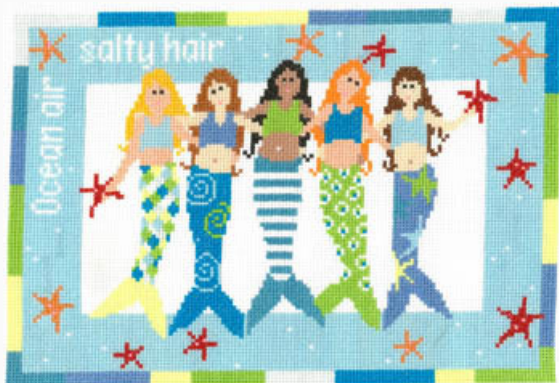

Schemi Punto Croce

Ocean Air Salty Hair

da: Imaginating

Modello: SCHHOF20-1152

Ocean Air Salty Hair
Punti: 153w x 108h

Prezzo: € 7.49 (incl. IVA)