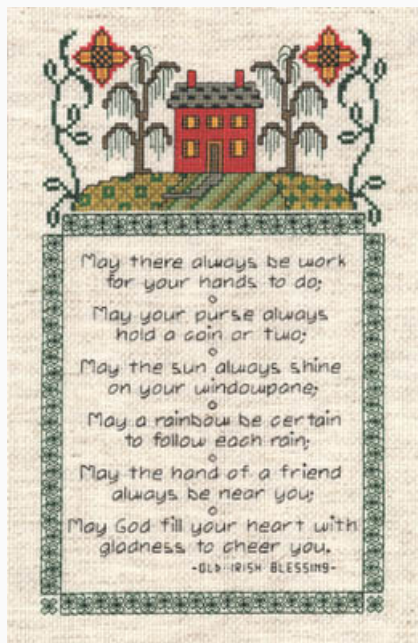

Schemi Punto Croce

Irish Sampler

da: Imaginating

Modello: SCHHOF06-1978

Irish Sampler

Prezzo: € 7.49 (incl. IVA)