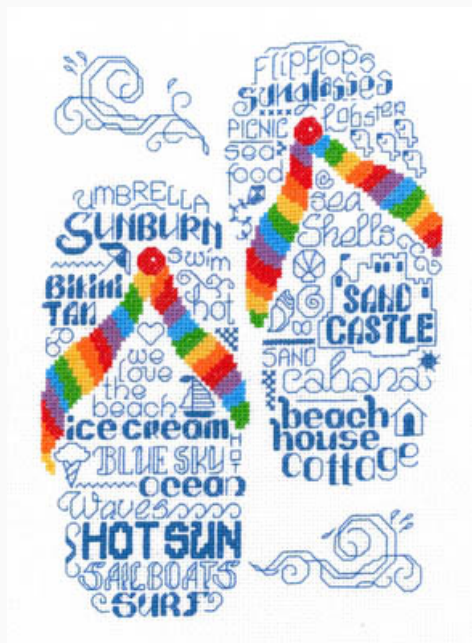

Schemi Punto Croce

Baby Owl Birth

da: Imaginating

Modello: SCHHOF13-1776

Baby Owl Birth

Prezzo: € 7.49 (incl. IVA)

Schemi Punto Croce

Seaside Light

da: Imaginating

Modello: SCHHOF13-1774

Seaside Light

Prezzo: € 7.49 (incl. IVA)

Schemi Punto Croce

Let`s Go To The Beach

da: Imaginating

Modello: SCHHOF13-1891