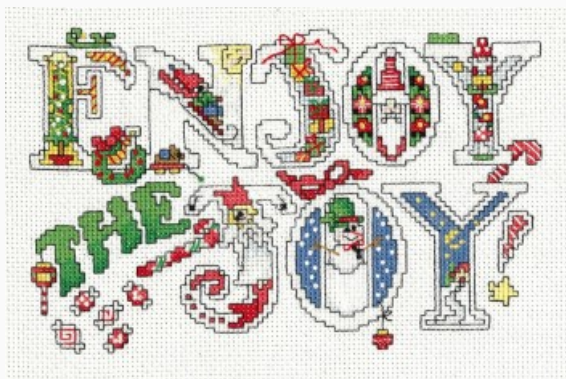

Modello: SCHHOF21-2808

Enjoy The Joy
Punti: 106w x 69h

Prezzo: € 8.73 (incl. IVA)

Schemi Punto Croce

Sledding Scottie

da: Imaginating

Modello: SCHHOF22-1049

Sledding Scottie
Punti: 111w x 97h