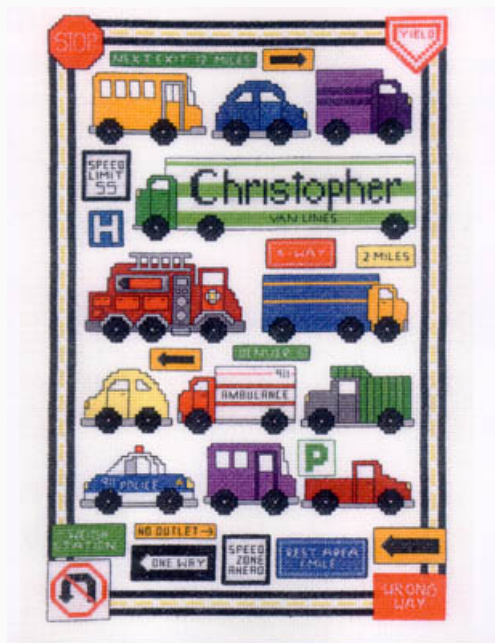

Schemi Punto Croce

Traffic Sampler

da: Imaginating

Modello: SCHHOF08-1858

Traffic Sampler

Prezzo: € 7.49 (incl. IVA)