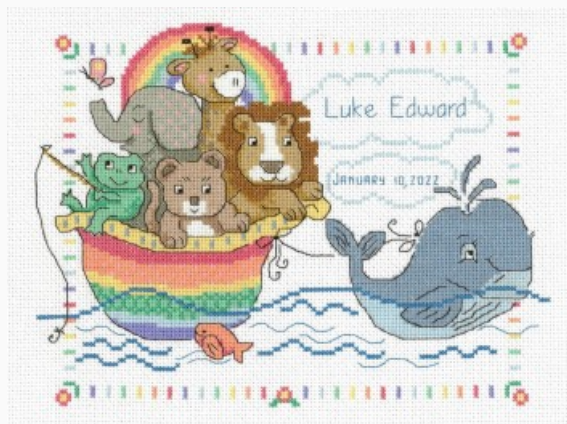

Calla Lily Wedding

da: Imaginating

Modello: SCHHOF22-2397

Calla Lily Wedding
Punti: 114w x 152h

Prezzo: € 8.73 (incl. IVA)

Schemi Punto Croce

Whale Of A Welcome

da: Imaginating