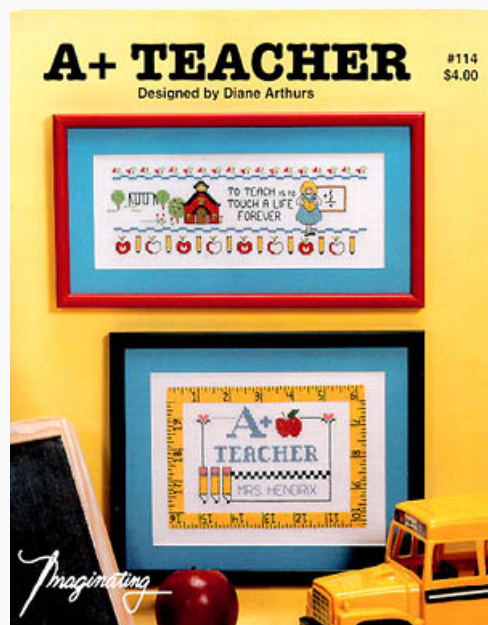

Schemi Punto Croce

A+ Teacher

da: Imaginating

Modello: SCHHOF7041

A+ Teacher

Prezzo: € 4.99 (incl. IVA)

Schemi Punto Croce

Always Say A Prayer