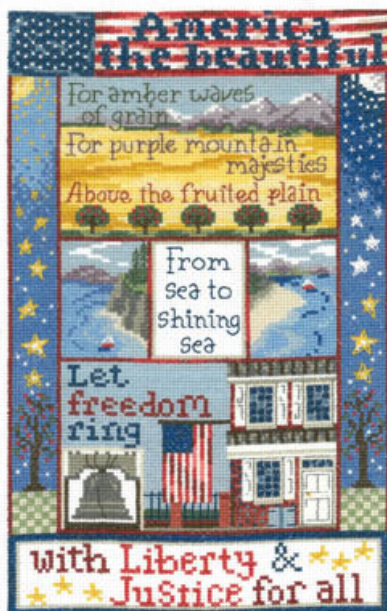

Love The Beach Life

Punti: 137w x 160h

Prezzo: € 8.73 (incl. IVA)

Schemi Punto Croce

Liberty For All

da: Imaginating

Modello: SCHHOF17-1036

Liberty For All
Punti: 101w x 169h

Prezzo: € 8.73 (incl. IVA)

Schemi Punto Croce

Let's Hug A Teacher

da: Imaginating

Modello: SCHHOF17-1037

Let's Hug A Teacher

Punti: 117w x 139h

Prezzo: € 7.49 (incl. IVA)