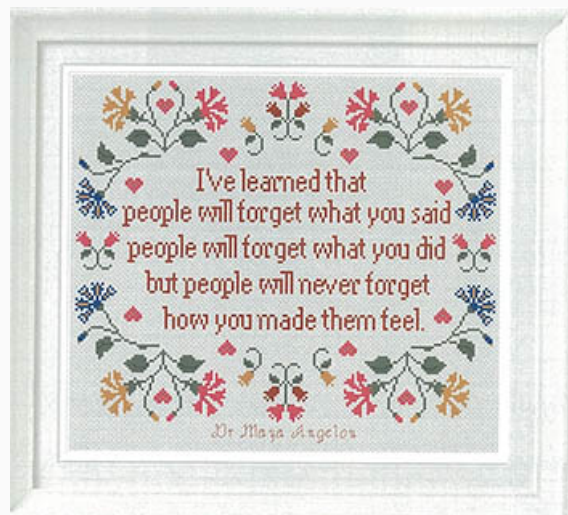

## Persian Marriage Rug

da: Salty Stitcher Designs

Modello: SCHHOF22-2487

Persian Marriage Rug

**Prezzo: € 14.97** (incl. IVA)

Schemi Punto Croce

## Dr. Maya Angelou

da: Salty Stitcher Designs

Modello: SCHHOF22-2488

Dr. Maya Angelou

**Prezzo: € 27.45** (incl. IVA)

Schemi Punto Croce