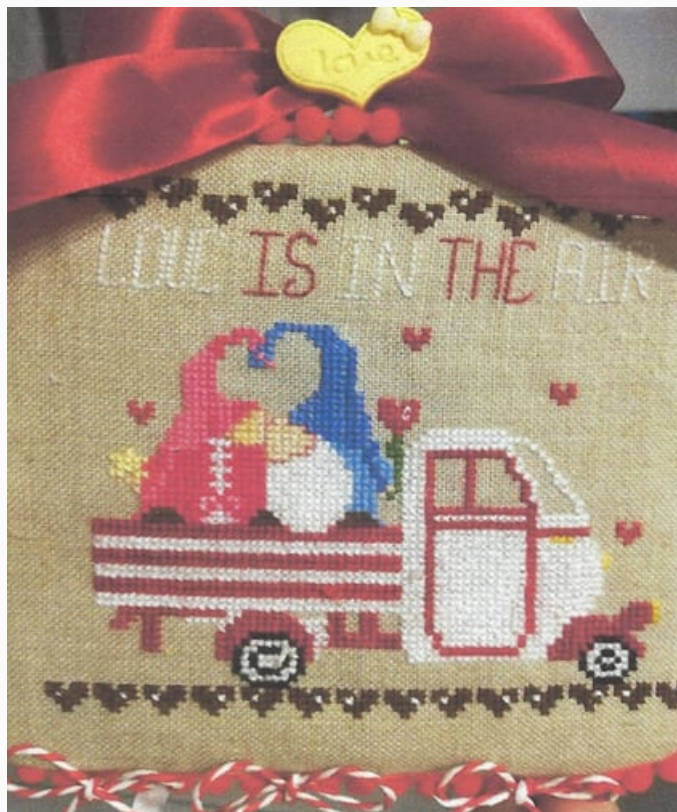

Punti 107 x 105

Prezzo: € 6.50 (incl. IVA)

Schemi Punto Croce

Spring Coffee

da: The Little Boot Stitch

Modello: SCHTLBS-005DD

Punti 65 x 67

Prezzo: € 5.00 (incl. IVA)

Schemi Punto Croce

Love is in the air

da: The Little Boot Stitch

Modello: SCHTLBS-006DD

Punti 83 x 74

Prezzo: € 6.00 (incl. IVA)

Schemi Punto Croce

Ice Cocoa