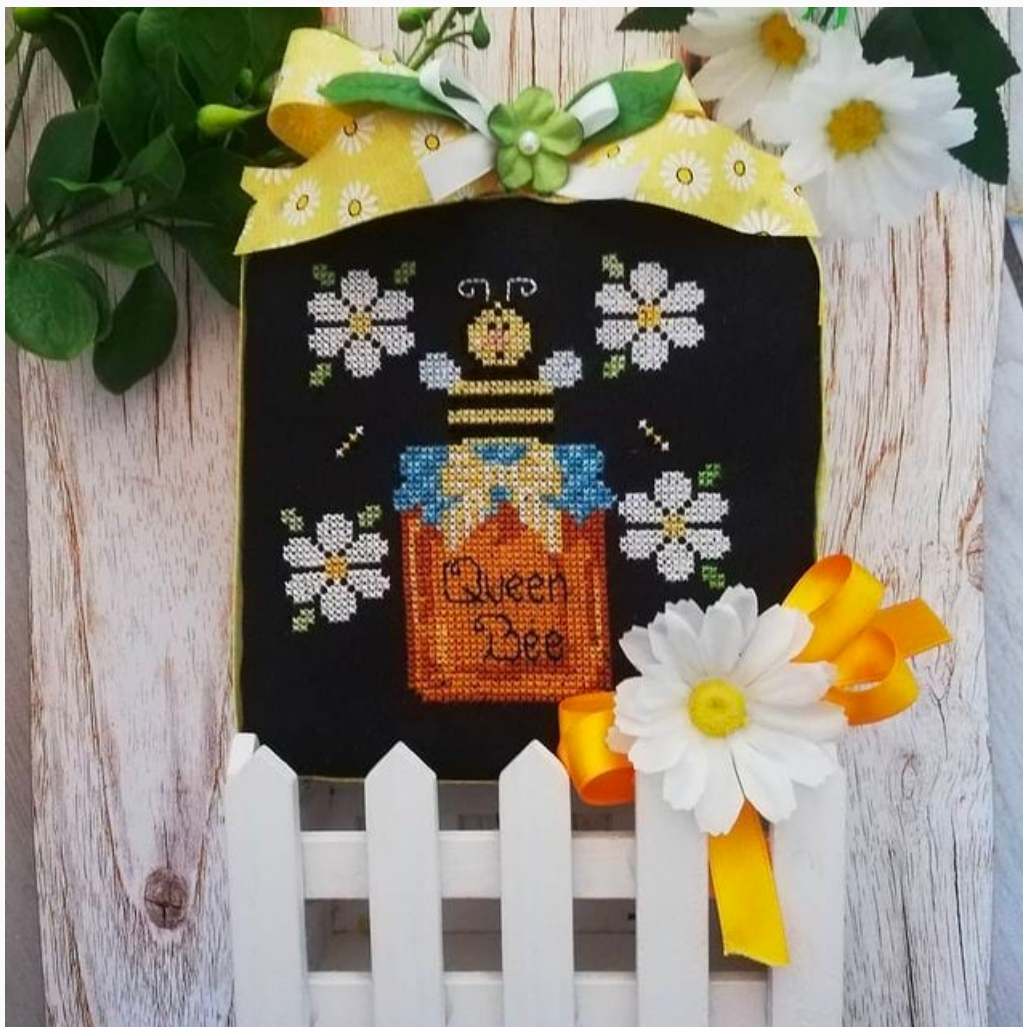

Schemi Punto Croce

Moo Milk

da: The Little Boot Stitch

Modello: SCHTLBS-022DD

Punti 47 x 75

Prezzo: € 5.00 (incl. IVA)

Lista dei Materiali: nella pagina successiva è presente la lista dei materiali necessari per la realizzazione.

Schemi Punto Croce

Queen Bee

da: The Little Boot Stitch

Modello: SCHTLBS-023DD

Punti 63 x 62

Prezzo: €
5.00 (incl. IVA)

Lista dei Materiali: nella pagina successiva è presente la lista dei materiali necessari per la realizzazione.