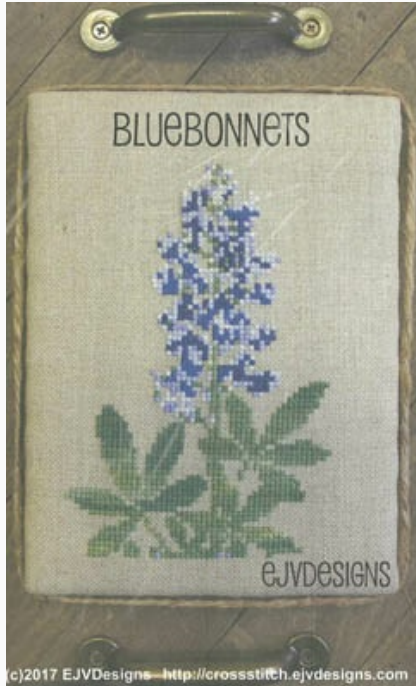

Schemi Punto Croce

Bluebonnets

da: EJV DESIGNS

Modello: SCHHOF20-1968

Bluebonnets

Prezzo: € 11.90 (incl. IVA)