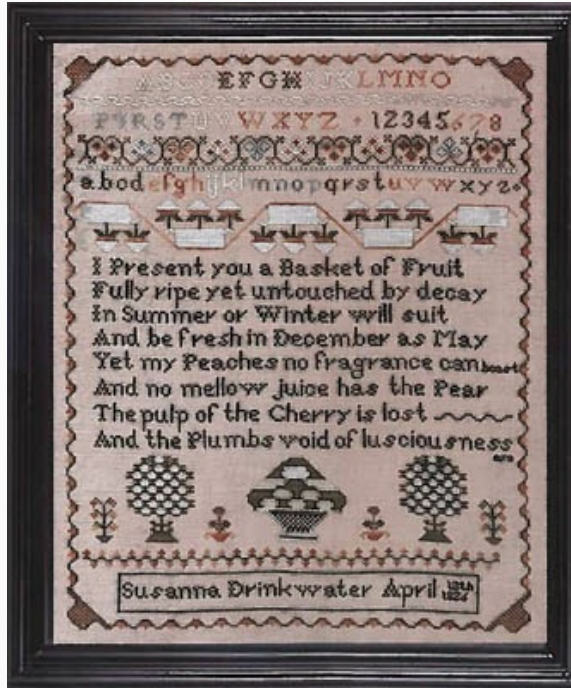

Susannah Love

Prezzo: € 21.31 (incl. IVA)

Schemi Punto Croce

Emily Trump

da: Fox And Rabbit Designs

Modello: SCHHOF19-1505

Emily Trump

Prezzo: € 10.65 (incl. IVA)

Schemi Punto Croce

Margret McNowns 1828

da: Fox And Rabbit Designs

Modello: SCHHOF19-2214

Margret McNowns 1828

Prezzo: € 21.31 (incl. IVA)

Schemi Punto Croce

Susanna Drinkwater

da: Fox And Rabbit Designs

Modello: SCHHOF19-2588

Susanna Drinkwater

Prezzo: € 23.91 (incl. IVA)

Schemi Punto Croce

Mary Ann Bush 1838

da: Fox And Rabbit Designs

Modello: SCHHOF20-1367