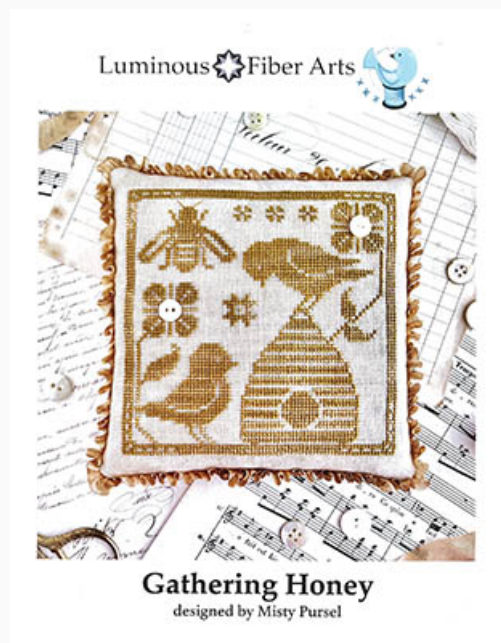

## Friendship Series - StitchingBirds

da: Luminous Fiber Arts

Modello: SCHHOF22-1995

Friendship Series - StitchingBirds

**Prezzo: € 14.97** (incl. IVA)

Schemi Punto Croce

## Gathering Honey

da: Luminous Fiber Arts

Modello: SCHHOF22-1996

Gathering Honey

**Prezzo: € 14.97** (incl. IVA)