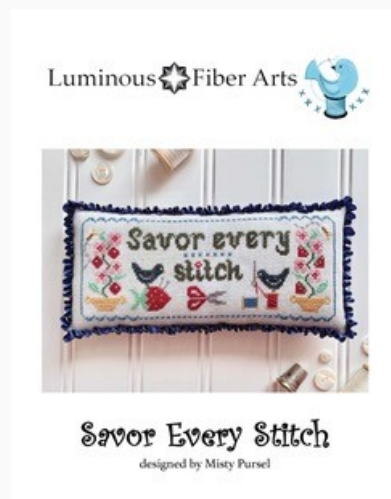

Schemi Punto Croce

Savor Every Stitch

da: Luminous Fiber Arts

Modello: SCHHOF20-1200

Savor Every Stitch

Prezzo: € 12.48 (incl. IVA)