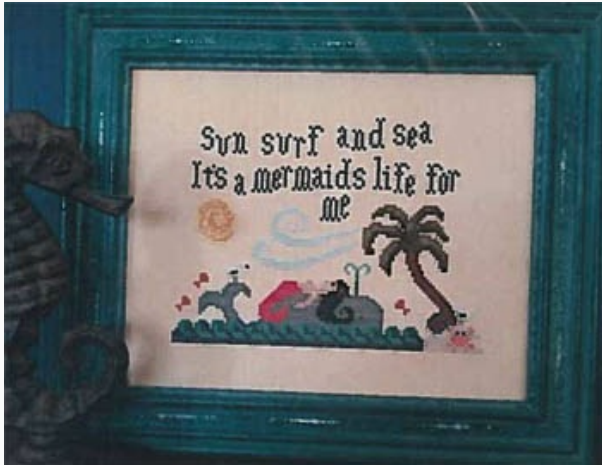

Modello: SCHHOF19-1285

God Be Thanked
Punti: 225w x 85h

Prezzo: € 10.65 (incl. IVA)

Schemi Punto Croce

Love Comes Calling

da: Vintage Needlearts

Modello: SCHHOF19-1286

Love Comes Calling
Punti: 112w x 88h

Prezzo: € 10.65 (incl. IVA)

Schemi Punto Croce

It's A Mermaids Life For Me

da: Vintage Needlearts

Modello: SCHHOF19-1287

It's A Mermaids Life For Me
Punti: 107w x 79h

Prezzo: € 10.65 (incl. IVA)

Schemi Punto Croce

Brunch At Buttonwood Farm

da: Vintage Needlearts

Modello: SCHHOF19-1288

Brunch At Buttonwood Farm
Punti: 116w x 68h

Prezzo: € 10.65 (incl. IVA)

Schemi Punto Croce

In A Mermaid's Garden

da: Vintage Needlearts