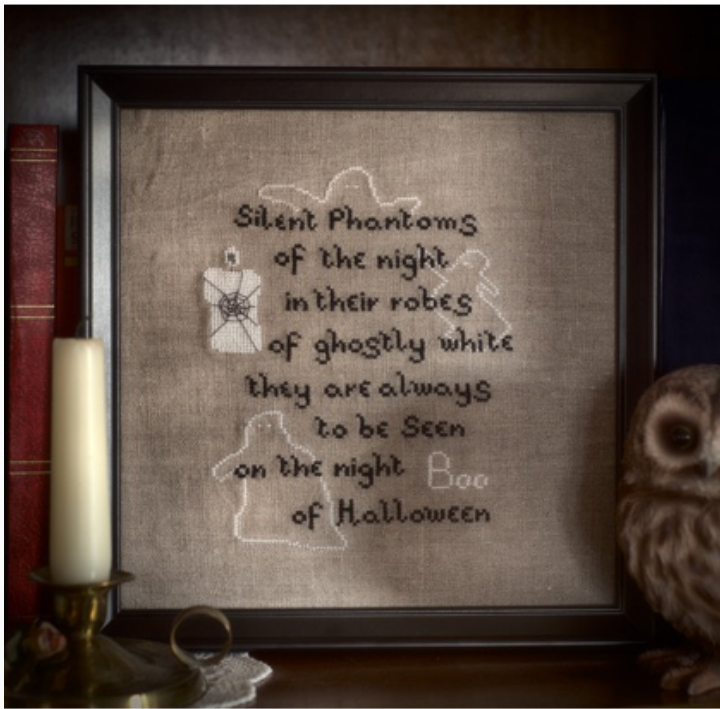

Schemi Punto Croce

Silent Phantoms of the Night

da: TheWitchyStitchyRabbit

Modello: SHTWSR-011

Prezzo: € 10.00 (incl. IVA)