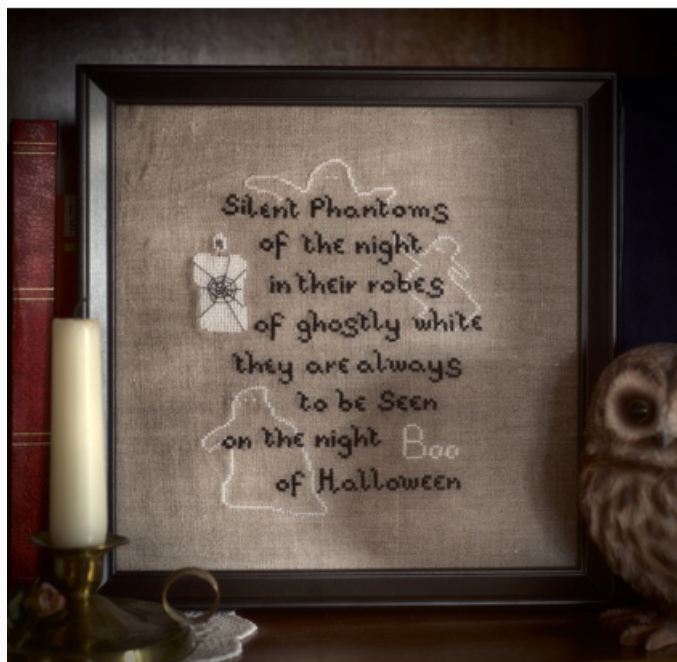

Schemi Punto Croce

A Candle in the Window

da: TheWitchyStitchyRabbit

Modello: SHTWSR-010

Prezzo: € 10.00 (incl. IVA)

Schemi Punto Croce

Silent Phantoms of the Night

da: TheWitchyStitchyRabbit

Modello: SHTWSR-011

Prezzo: € 10.00 (incl. IVA)

Schemi Punto Croce

When it Rains with the Sun

da: TheWitchyStitchyRabbit

Modello: SHTWSR-012

Prezzo: € 10.00 (incl. IVA)

Schemi Punto Croce