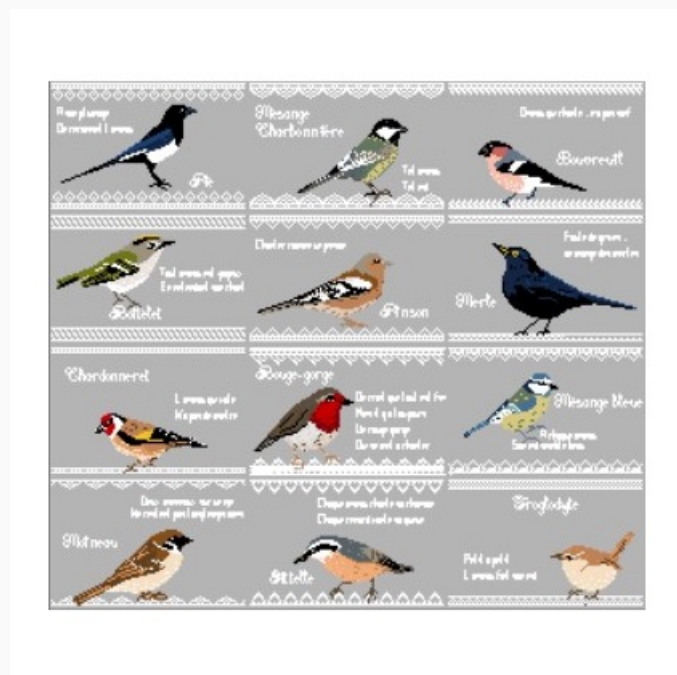

## Les oiseaux du jardin

da: Joli Tambour Création

Modello: SCHJTC-002

Punti: 255 x 295

**Prezzo: € 21.00** (incl. IVA)

Schemi Punto Croce