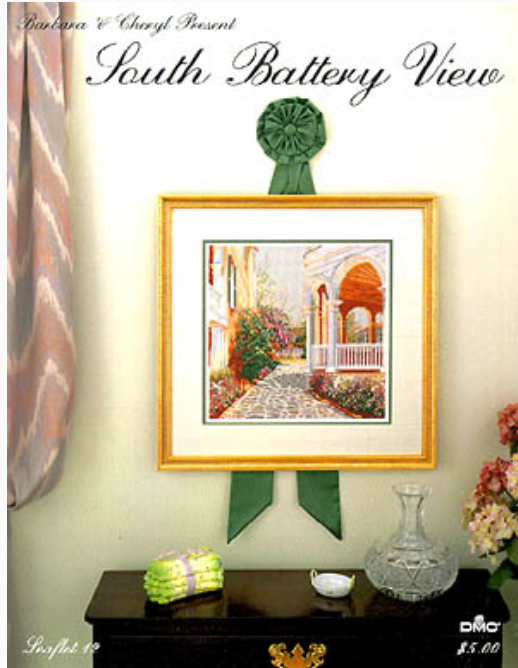

da: Graphs By Barbara & Cheryl

Modello: SCHHOF98-2343

Coastal Collection

Prezzo: € 12.78 (incl. IVA)

Schemi Punto Croce

Ironwork Gate

da: Graphs By Barbara & Cheryl

Modello: SCHHOF6843

da: Graphs By Barbara & Cheryl

Modello: SCHHOF2591

Rooftops

Prezzo: € 12.78 (incl. IVA)

Schemi Punto Croce

South Battery View

da: Graphs By Barbara & Cheryl

Modello: SCHHOF1282

South Battery View

Prezzo: € 12.78 (incl. IVA)

Lista dei Materiali: nella pagina successiva è presente la lista dei materiali necessari per la realizzazione.

LISTA MATERIALI: South Battery View

 Aida 64 (16ct.) 65x50 cm Bianco	 DMC Mouliné Ecrú
 DMC Mouliné 300	 DMC Mouliné 301
 DMC Mouliné 309	 DMC Mouliné 335
 DMC Mouliné 341	 DMC Mouliné 355
 DMC Mouliné 356	 DMC Mouliné 370
 DMC Mouliné 371	 DMC Mouliné 372
 DMC Mouliné 400	 DMC Mouliné 402
 DMC Mouliné 413	 DMC Mouliné 414
 DMC Mouliné 435	 DMC Mouliné 436
 DMC Mouliné 437	 DMC Mouliné 451
 DMC Mouliné 452	 DMC Mouliné 453
 DMC Mouliné 500	 DMC Mouliné 501
 DMC Mouliné 502	 DMC Mouliné 524
 DMC Mouliné 543	 DMC Mouliné 632
 DMC Mouliné 676	 DMC Mouliné 677
 DMC Mouliné 729	 DMC Mouliné 738
 DMC Mouliné 739	 DMC Mouliné 745
 DMC Mouliné 746	 DMC Mouliné 762
 DMC Mouliné 778	 DMC Mouliné 822
 DMC Mouliné 841	 DMC Mouliné 842
 DMC Mouliné 918	 DMC Mouliné 921
 DMC Mouliné 934	 DMC Mouliné 950
 DMC Mouliné 3011	 DMC Mouliné 3012
 DMC Mouliné 3013	 DMC Mouliné 3042
 DMC Mouliné 3064	 DMC Mouliné 3072