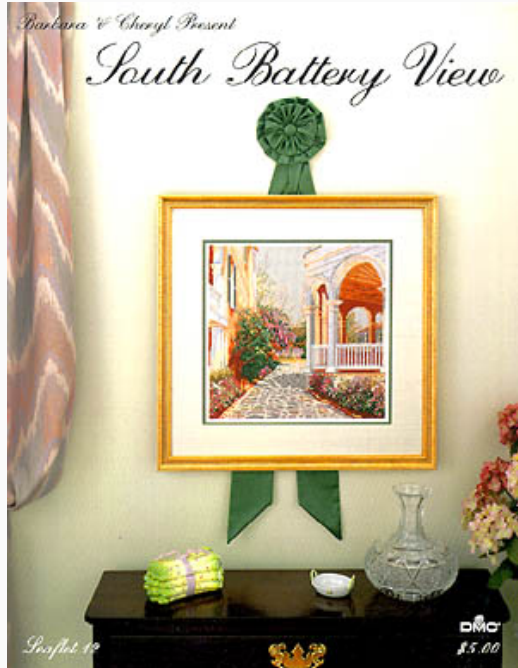

da: Graphs By Barbara & Cheryl

Modello: SCHHOF98-2343

Coastal Collection

Prezzo: € 12.41 (incl. IVA)

Schemi Punto Croce

Ironwork Gate

da: Graphs By Barbara & Cheryl

Modello: SCHHOF6843

da: Graphs By Barbara & Cheryl

Modello: SCHHOF2591

Rooftops

Prezzo: € 12.41 (incl. IVA)

Schemi Punto Croce

South Battery View

da: Graphs By Barbara & Cheryl

Modello: SCHHOF1282

South Battery View

Prezzo: € 12.41 (incl. IVA)

Lista dei Materiali: nella pagina successiva è presente la lista dei materiali necessari per la realizzazione.

LISTA MATERIALI: South Battery View

 Aida 64 (16ct.) 65x50 cm Bianco	 DMC Mouliné Ecrú
 DMC Mouliné 300	 DMC Mouliné 301
 DMC Mouliné 309	 DMC Mouliné 335
 DMC Mouliné 341	 DMC Mouliné 355
 DMC Mouliné 356	 DMC Mouliné 370
 DMC Mouliné 371	 DMC Mouliné 372
 DMC Mouliné 400	 DMC Mouliné 402
 DMC Mouliné 413	 DMC Mouliné 414
 DMC Mouliné 435	 DMC Mouliné 436
 DMC Mouliné 437	 DMC Mouliné 451
 DMC Mouliné 452	 DMC Mouliné 453
 DMC Mouliné 500	 DMC Mouliné 501
 DMC Mouliné 502	 DMC Mouliné 524
 DMC Mouliné 543	 DMC Mouliné 632
 DMC Mouliné 676	 DMC Mouliné 677
 DMC Mouliné 729	 DMC Mouliné 738
 DMC Mouliné 739	 DMC Mouliné 745
 DMC Mouliné 746	 DMC Mouliné 762
 DMC Mouliné 778	 DMC Mouliné 822
 DMC Mouliné 841	 DMC Mouliné 842
 DMC Mouliné 918	 DMC Mouliné 921
 DMC Mouliné 934	 DMC Mouliné 950
 DMC Mouliné 3011	 DMC Mouliné 3012
 DMC Mouliné 3013	 DMC Mouliné 3042
 DMC Mouliné 3064	 DMC Mouliné 3072