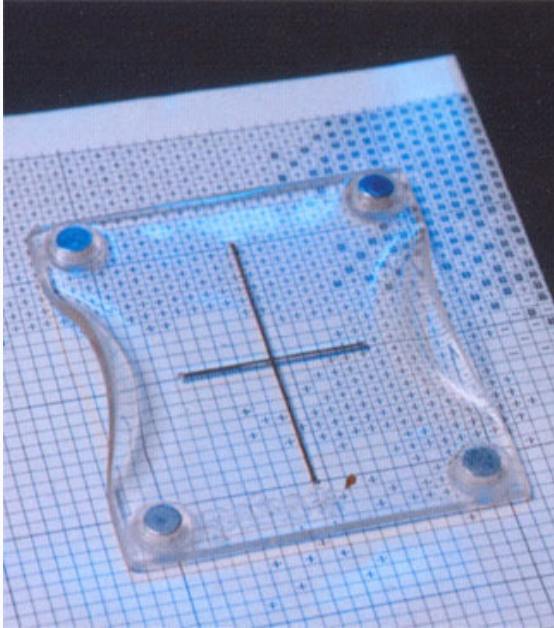

## Contalinee Magnetico

da: Pako

Modello: ACCPAKO-749-400Z

Il più popolare contalinee magnetico per agevolare il lavoro con gli schemi.

**Prezzo: € 15.23** (incl. IVA)

Accessori & Merceria - Righelli e misuratori

## Lavagnetta magnetica

da: Pako

Modello: ACCPAKO-749-0000

Popolare contalinee magnetico per agevolare il lavoro di lettura degli schemi per punto croce. E' dotato di base metallica su cui appoggiare gli schemi e quindi i regoli contalinee magnetici.