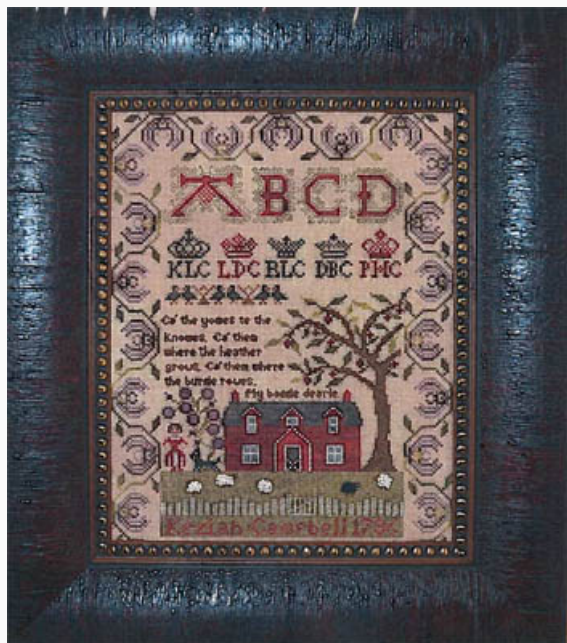

Schemi Punto Croce

## Keziah Campbell 1796

da: NeedleMade Designs

Modello: SCHHOF17-1408

Keziah Campbell 1796

Punti: 139w x 179h

**Prezzo: € 24.96** (incl. IVA)

Schemi Punto Croce