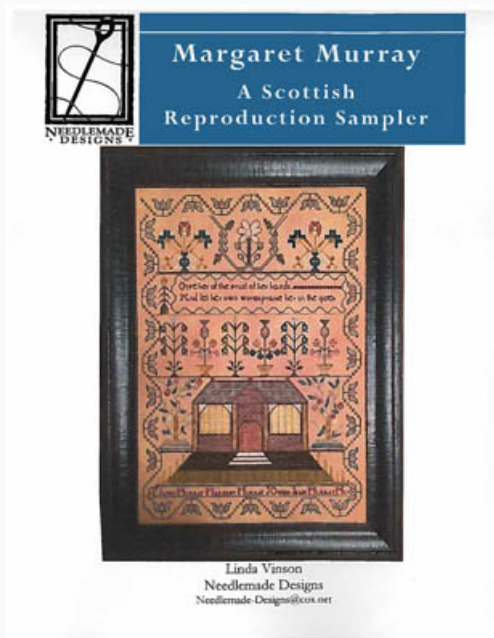

## Keziah Campbell 1796

da: NeedleMade Designs

Modello: SCHHOF17-1408

Keziah Campbell 1796

Punti: 139w x 179h

**Prezzo: € 24.96** (incl. IVA)

Schemi Punto Croce

Schemi Punto Croce

## Margaret Murray Sampler

da: Needlemade Designs

Modello: SCHHOF18-1555

Margaret Murray Sampler

**Prezzo: € 29.95** (incl. IVA)

Schemi Punto Croce