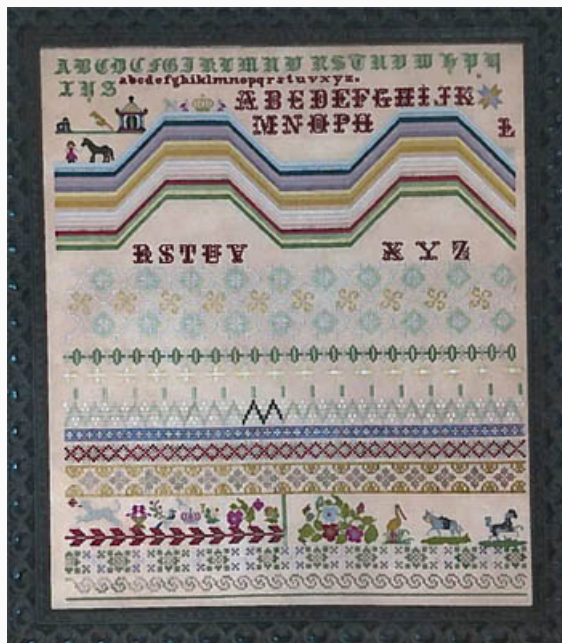

Schemi Punto Croce

Mexican Rainbow Sampler

da: NeedleMade Designs

Modello: SCHHOF19-1382

Mexican Rainbow Sampler
Nashville 2019

Prezzo: € 32.44 (incl. IVA)