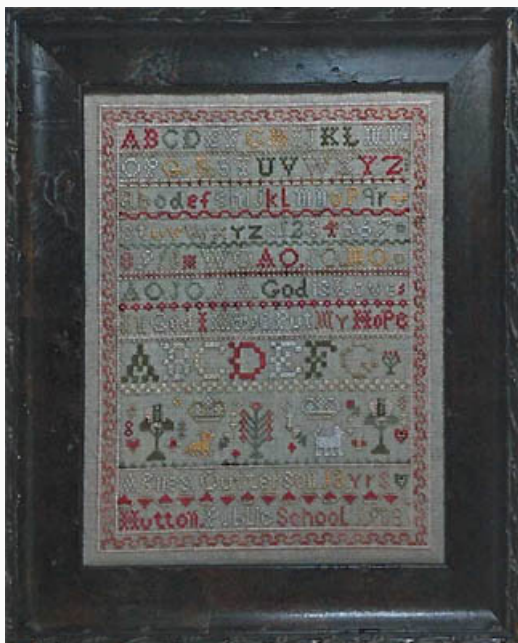

## Nancy's Posies

da: NeedleMade Designs

Modello: SCHHOF19-1385

Nancy's Posies  
*Nashville 2019*

**Prezzo: € 12.48** (incl. IVA)

Schemi Punto Croce

## Agnes Utterson Sampler

da: NeedleMade Designs

Modello: SCHHOF19-1384

Agnes Utterson Sampler

**Prezzo: € 24.96** (incl. IVA)

Schemi Punto Croce