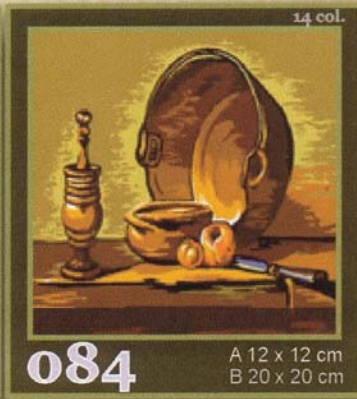

J. B. S. Chardin