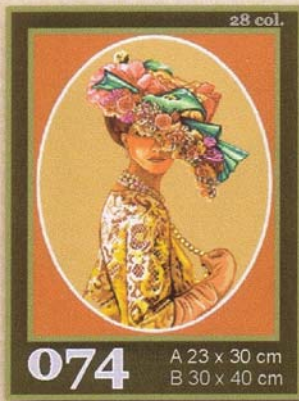

Thomas Kinkadee