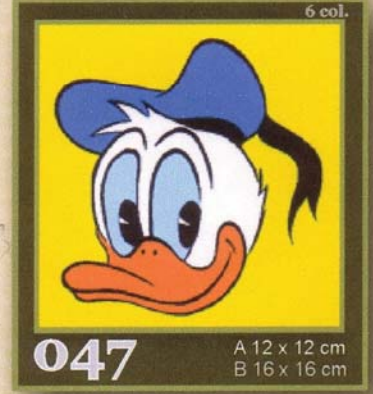

Tipo B

Gobelin stampati su **PENELOPE** cotone 100%
45 punti x 10 cm.
Da ricamare con **Cotone Lanato**
Kits compresi di Tela, Filato, Ago, istruzioni

Tipo A

Gobelin stampati su Canvas **Piccolo Punto**
cotone 100% (monofilo) 96 punti x 10 cm.
Da ricamare con 3 fili **Moulinè**
Kits compresi di Tela, Filato, istruzioni

Per trasmettere ordini indicare

BC xxx gobelin Penelope
BK xxx kit Penelope

AC xxx gobelin Piccolo Punto
AK xxx kit Piccolo Punto

Fragonard

 [®]
hudema's

Renoir

Fragonard

R. Hemm